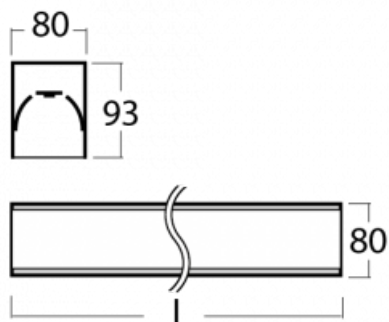

Leuchte

Lina80

05-200K-25GGM3/840, S

EPD®

Lina80-Leuchten zeichnen sich durch ein elegantes und klassisches lineares Design mit ausgezeichneten Beleuchtungseigenschaften aus. Sie sind als Anbau-, Pendel- und Einbauleuchten erhältlich und passen somit in fast jeden Raum. Lina80 Lighting ist die richtige Lösung für Büros, Geschäfts-, Sozial- und Kulturräume, aber auch für Haushalte und Restaurants. Sie können zwischen direkter und direkt-indirekter Lichtverteilung wählen.

Technische Zeichnung

Typ der Montage	Aufbauleuchten
Typ der Ausstrahlung	Direkte
Form der Leuchte	Linear
Farbe der Leuchte	Silber
Material	Aluminium
Lebensdauer	L90/B50 60 000 Stunden
Garantie	5 years
Beschreibung der Leuchte	Aufbauleuchte
Abmessungen	1408 mm × 80 mm × 93 mm
Gewicht	5.2 kg
Lichtquelle	LED MODUL
Art der Optik	Opaler Diffusor
Lichtstrom*	4090 lm
Farbtemperatur	4000 K Kalt weiss
Leuchtwirkungsgrad	132 lm/W
MacAdam Lichtquelle	2
Farbwiedergabeindex	80
UGR max. X=4H Y=8H, ρ=70,50,20	25

Leistungsaufnahme* 31 W

Anschluss der Leuchte ON/OFF 3 Stunde

Elektrische Spannung 220-240V

Frequenz 50/60Hz

  IP 40

*±10 %

Zum Herunterladen

Montageanleitung