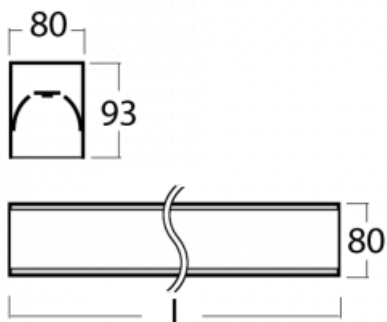

## Technische Zeichnung

Typ der Montage	Aufbauleuchten
Typ der Ausstrahlung	Direkte
Form der Leuchte	Linear
Farbe der Leuchte	Schwarz
Material	Aluminium
Lebensdauer	L90/B50 60 000 Stunden
Garantie	5 years
Beschreibung der Leuchte	Aufbauleuchte
Abmessungen	1408 mm × 80 mm × 93 mm
Gewicht	5.2 kg
Lichtquelle	LED MODUL
Art der Optik	Opaler Diffusor
Lichtstrom*	4090 lm
Farbtemperatur	4000 K Kalt weiss
Leuchtwirkungsgrad	132 lm/W
MacAdam Lichtquelle	2
Farbwiedergabeindex	80
UGR max. X=4H Y=8H, ρ=70,50,20	25

  IP 40

\*±10 %

**Zum Herunterladen**

Montageanleitung

Fotografie