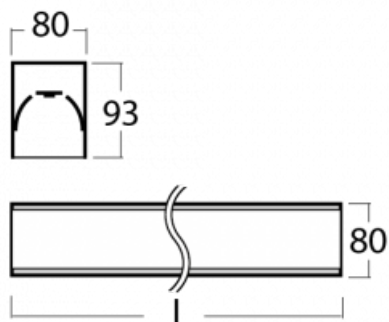

## Technische Zeichnung

Typ der Montage	Aufbauleuchten
Typ der Ausstrahlung	Direkte
Form der Leuchte	Linear
Farbe der Leuchte	Weiss
Material	Aluminium
Lebensdauer	L90/B50 60 000 Stunden
Garantie	5 years
Beschreibung der Leuchte	Aufbauleuchte
Abmessungen	1408 mm × 80 mm × 93 mm
Lichtquelle	LED MODUL
Art der Optik	Opaler Diffusor
Lichtstrom*	2540 lm
Farbtemperatur	3000 K Warm weiss
Leuchtwirkungsgrad	137 lm/W
MacAdam Lichtquelle	2
Farbwiedergabeindex	80
UGR max. X=4H Y=8H, ρ=70,50,20	23.4
Leistungsaufnahme*	18.5 W
Anschluss der Leuchte	Weitere Möglichkeiten vom Dimmen
Elektrische Spannung	220-240V
Frequenz	50/60Hz