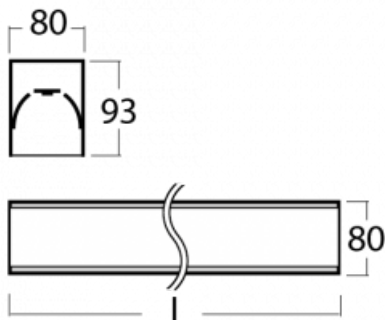

## Technische Zeichnung

Typ der Montage	Aufbauleuchten
Typ der Ausstrahlung	Direkte
Form der Leuchte	Linear
Farbe der Leuchte	Weiss
Material	Aluminium
Lebensdauer	L90/B50 60 000 Stunden
Garantie	5 years
Beschreibung der Leuchte	Aufbauleuchte
Abmessungen	1408 mm × 80 mm × 93 mm
Gewicht	5.4 kg
Lichtquelle	LED MODUL
Art der Optik	Opaler Diffusor
Lichtstrom*	2670 lm
Farbtemperatur	4000 K Kalt weiss
Leuchtwirkungsgrad	144 lm/W
MacAdam Lichtquelle	2
Farbwiedergabeindex	80
UGR max. X=4H Y=8H, ρ=70,50,20	23.6