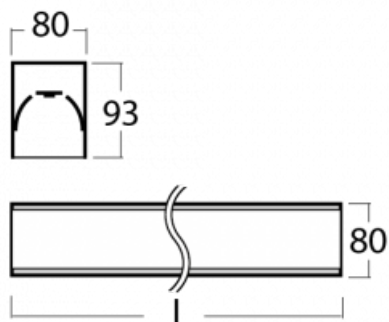

Leuchte

Lina80

05-200K-20GHTD/840, B

EPD®

Lina80-Leuchten zeichnen sich durch ein elegantes und klassisches lineares Design mit ausgezeichneten Beleuchtungseigenschaften aus. Sie sind als Anbau-, Pendel- und Einbauleuchten erhältlich und passen somit in fast jeden Raum. Lina80 Lighting ist die richtige Lösung für Büros, Geschäfts-, Sozial- und Kulturräume, aber auch für Haushalte und Restaurants. Sie können zwischen direkter und direkt-indirekter Lichtverteilung wählen.

Technische Zeichnung

Typ der Montage	Aufbauleuchten
Typ der Ausstrahlung	Direkte
Form der Leuchte	Linear
Farbe der Leuchte	Schwarz
Material	Aluminium
Lebensdauer	L80/B10 70 000 Stunden
Garantie	60 Monate
Beschreibung der Leuchte	Aufbauleuchte
Abmessungen	1127 mm × 80 mm × 93 mm
Lichtquelle	LED MODUL
Art der Optik	Opaler Diffusor
Lichtstrom	5350 lm ± 10 %
Farbtemperatur	4000 K Kalt weiss
Leuchtwirkungsgrad	122 lm/W
MacAdam Lichtquelle	2
Farbwiedergabeindex	80
UGR max. X=4H Y=8H, ρ=70,50,20	26.7
Leistungsaufnahme	43.8 W ± 10 %
Anschluss der Leuchte	Dimmbar DALI oder Taster
Elektrische Spannung	220-240V
Frequenz	50/60Hz

⊕ CE IP 40

Zum Herunterladen

Montageanleitung

Fotografie