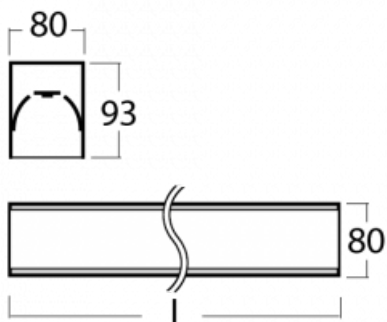

Leuchte

Lina80

05-200K-20GGTD/830, B

EPD®

Lina80-Leuchten zeichnen sich durch ein elegantes und klassisches lineares Design mit ausgezeichneten Beleuchtungseigenschaften aus. Sie sind als Anbau-, Pendel- und Einbauleuchten erhältlich und passen somit in fast jeden Raum. Lina80 Lighting ist die richtige Lösung für Büros, Geschäfts-, Sozial- und Kulturräume, aber auch für Haushalte und Restaurants. Sie können zwischen direkter und direkt-indirekter Lichtverteilung wählen.

Technische Zeichnung

Typ der Montage	Aufbauleuchten
Typ der Ausstrahlung	Direkte
Form der Leuchte	Linear
Farbe der Leuchte	Schwarz
Material	Aluminium
Lebensdauer	L90/B50 60 000 Stunden
Garantie	60 Monate
Beschreibung der Leuchte	Aufbauleuchte
Abmessungen	1127 mm × 80 mm × 93 mm
Lichtquelle	LED MODUL
Art der Optik	Opaler Diffusor
Lichtstrom	3110 lm ± 10 %
Farbtemperatur	3000 K Warm weiss
Leuchtwirkungsgrad	125 lm/W
MacAdam Lichtquelle	2
Farbwiedergabeindex	80
UGR max. X=4H Y=8H, ρ=70,50,20	24.9
Leistungsaufnahme	24.8 W ± 10 %
Anschluss der Leuchte	Dimmbar DALI oder Taster
Elektrische Spannung	220-240V
Frequenz	50/60Hz

⊕ CE IP 40

Zum Herunterladen

Montageanleitung

Fotografie