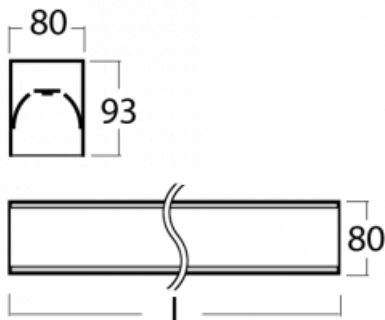

Leuchte

Lina80

05-200K-20GETD/840, S

EPD®

Lina80-Leuchten zeichnen sich durch ein elegantes und klassisches lineares Design mit ausgezeichneten Beleuchtungseigenschaften aus. Sie sind als Anbau-, Pendel- und Einbauleuchten erhältlich und passen somit in fast jeden Raum. Lina80 Lighting ist die richtige Lösung für Büros, Geschäfts-, Sozial- und Kulturräume, aber auch für Haushalte und Restaurants. Sie können zwischen direkter und direkt-indirekter Lichtverteilung wählen.

Technische Zeichnung

Typ der Montage	Aufbauleuchten
Typ der Ausstrahlung	Direkte
Form der Leuchte	Linear
Farbe der Leuchte	Silber
Material	Aluminium
Lebensdauer	L90/B50 60 000 Stunden
Garantie	5 years
Beschreibung der Leuchte	Aufbauleuchte
Abmessungen	1127 mm × 80 mm × 93 mm
Lichtquelle	LED MODUL
Art der Optik	Opaler Diffusor
Lichtstrom*	2130 lm
Farbtemperatur	4000 K Kalt weiss
Leuchtwirkungsgrad	135 lm/W
MacAdam	2
Lichtquelle	
Farbwiedergabeindex	80
UGR max. X=4H	23.5
Y=8H, ρ=70,50,20	
Leistungsaufnahme*	15.8 W
Anschluss der Leuchte	Weitere Möglichkeiten vom Dimmen
Elektrische Spannung	220-240V
Frequenz	50/60Hz

 CE IP 40

*±10 %

Kurve

Zum Herunterladen

Montageanleitung

Fotografie