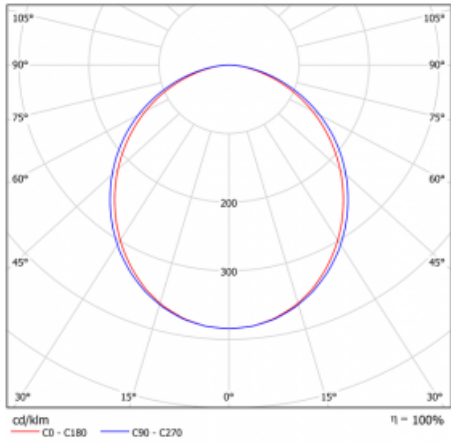

Technische Zeichnung

Typ der Montage	Aufbauleuchten
Typ der Ausstrahlung	Direkte
Form der Leuchte	Linear
Farbe der Leuchte	Silber
Material	Aluminium
Lebensdauer	L90/B50 60 000 Stunden
Garantie	5 years
Beschreibung der Leuchte	Aufbauleuchte
Abmessungen	1127 mm × 80 mm × 93 mm
Lichtquelle	LED MODUL
Art der Optik	Opaler Diffusor
Lichtstrom*	2130 lm
Farbtemperatur	4000 K Kalt weiss
Leuchtwirkungsgrad	135 lm/W
MacAdam	2
Lichtquelle	
Farbwiedergabeindex	80
UGR max. X=4H	23.5
Y=8H, ρ=70,50,20	
Leistungsaufnahme*	15.8 W
Anschluss der Leuchte	Weitere Möglichkeiten vom Dimmen
Elektrische Spannung	220-240V
Frequenz	50/60Hz

 CE IP 40

*±10 %

Kurve

Zum Herunterladen

Montageanleitung

Fotografie