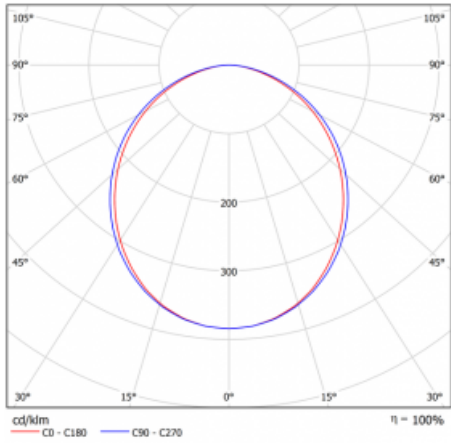

Technische Zeichnung

Typ der Montage	Aufbauleuchten
Typ der Ausstrahlung	Direkte
Form der Leuchte	Linear
Farbe der Leuchte	Schwarz
Material	Aluminium
Lebensdauer	L90/B50 60 000 Stunden
Garantie	5 years
Beschreibung der Leuchte	Aufbauleuchte
Abmessungen	1127 mm × 80 mm × 93 mm
Lichtquelle	LED MODUL
Art der Optik	Opaler Diffusor
Lichtstrom*	2130 lm
Farbtemperatur	4000 K Kalt weiss
Leuchtwirkungsgrad	135 lm/W
MacAdam Lichtquelle	2
Farbwiedergabeindex	80
UGR max. X=4H Y=8H, ρ=70,50,20	23.5
Leistungsaufnahme*	15.8 W
Anschluss der Leuchte	Weitere Möglichkeiten vom Dimmen
Elektrische Spannung	220-240V
Frequenz	50/60Hz

  IP 40

*±10 %

Kurve

Zum Herunterladen

Montageanleitung

Fotografie