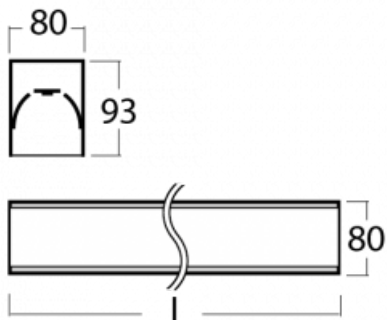

## Technische Zeichnung

Typ der Montage	Aufbauleuchten
Typ der Ausstrahlung	Direkte
Form der Leuchte	Linear
Farbe der Leuchte	Weiss
Material	Aluminium
Lebensdauer	L90/B50 60 000 Stunden
Garantie	60 Monate
Beschreibung der Leuchte	Aufbauleuchte
Abmessungen	1127 mm × 80 mm × 93 mm
Gewicht	4.2 kg
Lichtquelle	LED MODUL
Art der Optik	Opaler Diffusor
Lichtstrom	2030 lm ± 10 %
Farbtemperatur	3000 K Warm weiss
Leuchtwirkungsgrad	128 lm/W
MacAdam Lichtquelle	2
Farbwiedergabeindex	80
UGR max. X=4H Y=8H, ρ=70,50,20	23.4

## Kurve

Leistungsaufnahme 15.8 W ± 10 %

Anschluss der Leuchte Dimmbar DALI oder Taster

Elektrische Spannung 220-240V

Frequenz 50/60Hz

⊕ CE IP 40

**Zum Herunterladen**

Montageanleitung