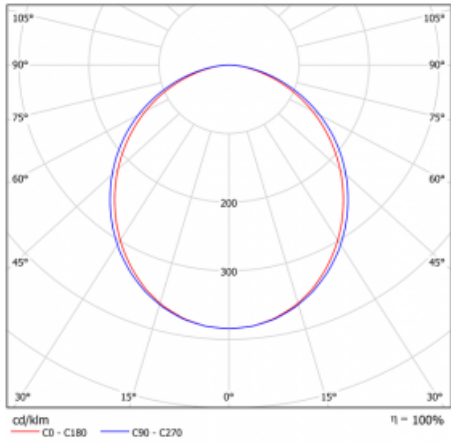

Leuchte

Lina80

05-200K-20GETD/830, S

EPD®

Lina80-Leuchten zeichnen sich durch ein elegantes und klassisches lineares Design mit ausgezeichneten Beleuchtungseigenschaften aus. Sie sind als Anbau-, Pendel- und Einbauleuchten erhältlich und passen somit in fast jeden Raum. Lina80 Lighting ist die richtige Lösung für Büros, Geschäfts-, Sozial- und Kulturräume, aber auch für Haushalte und Restaurants. Sie können zwischen direkter und direkt-indirekter Lichtverteilung wählen.

Technische Zeichnung

Typ der Montage	Aufbauleuchten
Typ der Ausstrahlung	Direkte
Form der Leuchte	Linear
Farbe der Leuchte	Silber
Material	Aluminium
Lebensdauer	L90/B50 60 000 Stunden
Garantie	60 Monate
Beschreibung der Leuchte	Aufbauleuchte
Abmessungen	1127 mm × 80 mm × 93 mm
Lichtquelle	LED MODUL
Art der Optik	Opaler Diffusor
Lichtstrom	2030 lm ± 10 %
Farbtemperatur	3000 K Warm weiss
Leuchtwirkungsgrad	128 lm/W
MacAdam Lichtquelle	2
Farbwiedergabeindex	80
UGR max. X=4H Y=8H, ρ=70,50,20	23.4
Leistungsaufnahme	15.8 W ± 10 %
Anschluss der Leuchte	Dimmbar DALI oder Taster
Elektrische Spannung	220-240V
Frequenz	50/60Hz

⊕ CE IP 40

Kurve

Zum Herunterladen

Montageanleitung

Fotografie