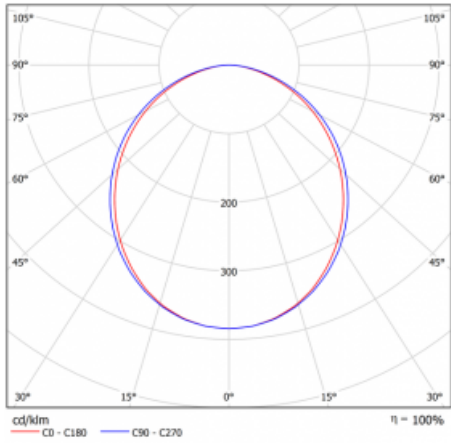

Technische Zeichnung

Typ der Montage	Aufbauleuchten
Typ der Ausstrahlung	Direkte
Form der Leuchte	Linear
Farbe der Leuchte	Silber
Material	Aluminium
Lebensdauer	L90/B50 60 000 Stunden
Garantie	5 years
Beschreibung der Leuchte	Aufbauleuchte
Abmessungen	1127 mm × 80 mm × 93 mm
Lichtquelle	LED MODUL
Art der Optik	Opaler Diffusor
Lichtstrom*	2030 lm
Farbtemperatur	3000 K Warm weiss
Leuchtwirkungsgrad	128 lm/W
MacAdam Lichtquelle	2
Farbwiedergabeindex	80
UGR max. X=4H Y=8H, ρ=70,50,20	23.4
Leistungsaufnahme*	15.8 W
Anschluss der Leuchte	Weitere Möglichkeiten vom Dimmen
Elektrische Spannung	220-240V
Frequenz	50/60Hz

 **CE** IP 40

*±10 %

Kurve

Zum Herunterladen

Montageanleitung

Fotografie