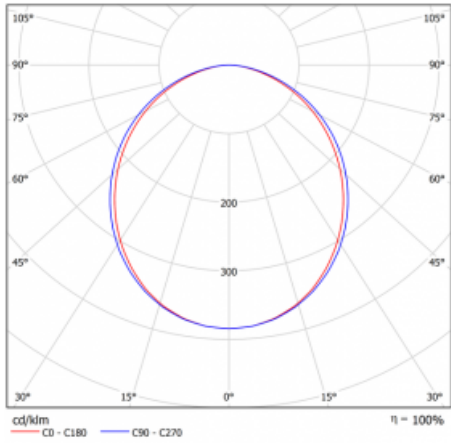

Technische Zeichnung

Typ der Montage	Aufbauleuchten
Typ der Ausstrahlung	Direkte
Form der Leuchte	Linear
Farbe der Leuchte	Weiss
Material	Aluminium
Lebensdauer	L90/B50 60 000 Stunden
Garantie	5 years
Beschreibung der Leuchte	Aufbauleuchte
Abmessungen	1127 mm × 80 mm × 93 mm
Lichtquelle	LED MODUL
Art der Optik	Opaler Diffusor
Lichtstrom*	2130 lm
Farbtemperatur	4000 K Kalt weiss
Leuchtwirkungsgrad	135 lm/W
MacAdam Lichtquelle	2
Farbwiedergabeindex	80
UGR max. X=4H Y=8H, ρ=70,50,20	23.5
Leistungsaufnahme*	15.8 W
Anschluss der Leuchte	ON/OFF 3 Stunde
Elektrische Spannung	220-240V
Frequenz	50/60Hz

  IP 40

*±10 %

Kurve

Zum Herunterladen

Montageanleitung

Fotografie