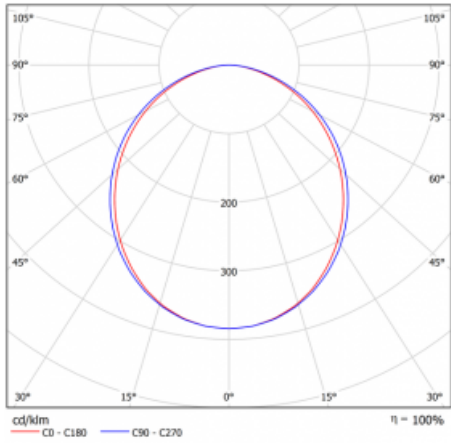

Leuchte

Lina80

05-200K-20GEM3/840, W

EPD®

Lina80-Leuchten zeichnen sich durch ein elegantes und klassisches lineares Design mit ausgezeichneten Beleuchtungseigenschaften aus. Sie sind als Anbau-, Pendel- und Einbauleuchten erhältlich und passen somit in fast jeden Raum. Lina80 Lighting ist die richtige Lösung für Büros, Geschäfts-, Sozial- und Kulturräume, aber auch für Haushalte und Restaurants. Sie können zwischen direkter und direkt-indirekter Lichtverteilung wählen.

Technische Zeichnung

Typ der Montage	Aufbauleuchten
Typ der Ausstrahlung	Direkte
Form der Leuchte	Linear
Farbe der Leuchte	Weiss
Material	Aluminium
Lebensdauer	L90/B50 60 000 Stunden
Garantie	60 Monate
Beschreibung der Leuchte	Aufbauleuchte
Abmessungen	1127 mm × 80 mm × 93 mm
Lichtquelle	LED MODUL
Art der Optik	Opaler Diffusor
Lichtstrom	2130 lm ± 10 %
Farbtemperatur	4000 K Kalt weiss
Leuchtwirkungsgrad	135 lm/W
MacAdam Lichtquelle	2
Farbwiedergabeindex	80
UGR max. X=4H Y=8H, ρ=70,50,20	23.5
Leistungsaufnahme	15.8 W ± 10 %
Anschluss der Leuchte	EVG und Notlicht 3 Stunden
Elektrische Spannung	220-240V
Frequenz	50/60Hz

⊕ CE IP 40

Kurve

Zum Herunterladen

Montageanleitung

Fotografie