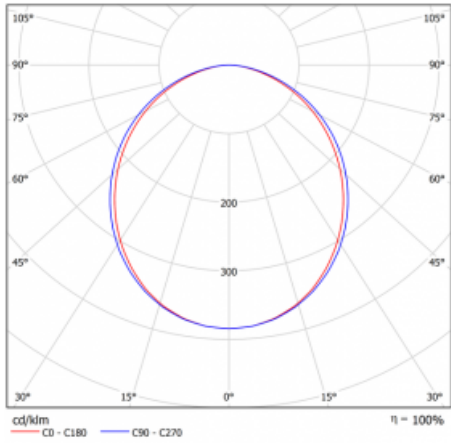

Leuchte

Lina80

05-200K-20GEM3/840, S

EPD®

Lina80-Leuchten zeichnen sich durch ein elegantes und klassisches lineares Design mit ausgezeichneten Beleuchtungseigenschaften aus. Sie sind als Anbau-, Pendel- und Einbauleuchten erhältlich und passen somit in fast jeden Raum. Lina80 Lighting ist die richtige Lösung für Büros, Geschäfts-, Sozial- und Kulturräume, aber auch für Haushalte und Restaurants. Sie können zwischen direkter und direkt-indirekter Lichtverteilung wählen.

Technische Zeichnung

Typ der Montage	Aufbauleuchten
Typ der Ausstrahlung	Direkte
Form der Leuchte	Linear
Farbe der Leuchte	Silber
Material	Aluminium
Lebensdauer	L90/B50 60 000 Stunden
Garantie	60 Monate
Beschreibung der Leuchte	Aufbauleuchte
Abmessungen	1127 mm × 80 mm × 93 mm
Lichtquelle	LED MODUL
Art der Optik	Opaler Diffusor
Lichtstrom	2130 lm ± 10 %
Farbtemperatur	4000 K Kalt weiss
Leuchtwirkungsgrad	135 lm/W
MacAdam Lichtquelle	2
Farbwiedergabeindex	80
UGR max. X=4H Y=8H, ρ=70,50,20	23.5
Leistungsaufnahme	15.8 W ± 10 %
Anschluss der Leuchte	EVG und Notlicht 3 Stunden
Elektrische Spannung	220-240V
Frequenz	50/60Hz

⊕ CE IP 40

Kurve

Zum Herunterladen

Montageanleitung

Fotografie