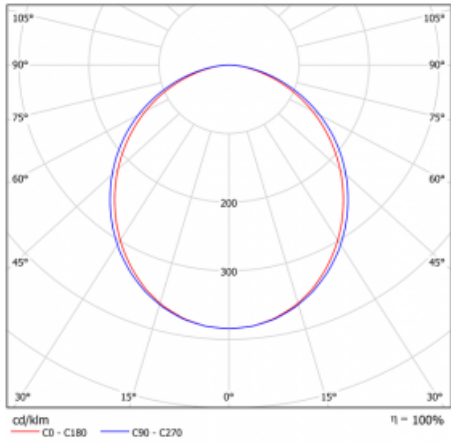

Technische Zeichnung

Typ der Montage	Aufbauleuchten
Typ der Ausstrahlung	Direkte
Form der Leuchte	Linear
Farbe der Leuchte	Silber
Material	Aluminium
Lebensdauer	L90/B50 60 000 Stunden
Garantie	5 years
Beschreibung der Leuchte	Aufbauleuchte
Abmessungen	1127 mm × 80 mm × 93 mm
Lichtquelle	LED MODUL
Art der Optik	Opaler Diffusor
Lichtstrom*	2130 lm
Farbtemperatur	4000 K Kalt weiss
Leuchtwirkungsgrad	135 lm/W
MacAdam Lichtquelle	2
Farbwiedergabeindex	80
UGR max. X=4H Y=8H, ρ=70,50,20	23.5
Leistungsaufnahme*	15.8 W
Anschluss der Leuchte	ON/OFF 3 Stunde
Elektrische Spannung	220-240V
Frequenz	50/60Hz

  IP 40

*±10 %

Kurve

Zum Herunterladen

Montageanleitung

Fotografie