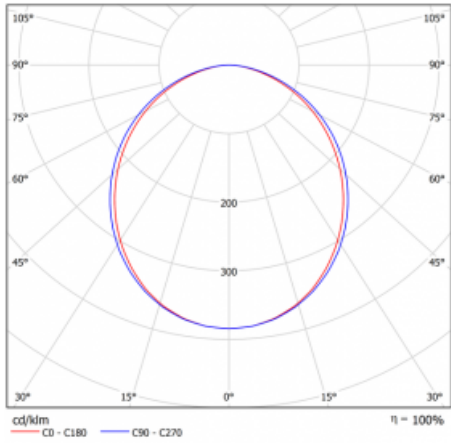

Technische Zeichnung

Typ der Montage	Aufbauleuchten
Typ der Ausstrahlung	Direkte
Form der Leuchte	Linear
Farbe der Leuchte	Weiss
Material	Aluminium
Lebensdauer	L90/B50 60 000 Stunden
Garantie	5 years
Beschreibung der Leuchte	Aufbauleuchte
Abmessungen	1127 mm × 80 mm × 93 mm
Lichtquelle	LED MODUL
Art der Optik	Opaler Diffusor
Lichtstrom*	2030 lm
Farbtemperatur	3000 K Warm weiss
Leuchtwirkungsgrad	128 lm/W
MacAdam Lichtquelle	2
Farbwiedergabeindex	80
UGR max. X=4H Y=8H, ρ=70,50,20	23.4
Leistungsaufnahme*	15.8 W
Anschluss der Leuchte	ON/OFF 3 Stunde
Elektrische Spannung	220-240V
Frequenz	50/60Hz

 **CE** IP 40

*±10 %

Kurve

Zum Herunterladen

Montageanleitung

Fotografie