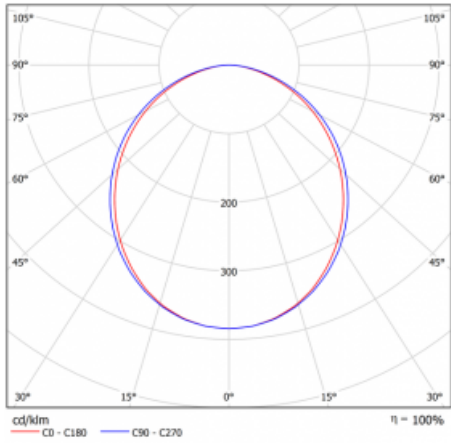

Leuchte

Lina80

05-200K-20GEM3/830, S

EPD®

Lina80-Leuchten zeichnen sich durch ein elegantes und klassisches lineares Design mit ausgezeichneten Beleuchtungseigenschaften aus. Sie sind als Anbau-, Pendel- und Einbauleuchten erhältlich und passen somit in fast jeden Raum. Lina80 Lighting ist die richtige Lösung für Büros, Geschäfts-, Sozial- und Kulturräume, aber auch für Haushalte und Restaurants. Sie können zwischen direkter und direkt-indirekter Lichtverteilung wählen.

Technische Zeichnung

Typ der Montage	Aufbauleuchten
Typ der Ausstrahlung	Direkte
Form der Leuchte	Linear
Farbe der Leuchte	Silber
Material	Aluminium
Lebensdauer	L90/B50 60 000 Stunden
Garantie	60 Monate
Beschreibung der Leuchte	Aufbauleuchte
Abmessungen	1127 mm × 80 mm × 93 mm
Lichtquelle	LED MODUL
Art der Optik	Opaler Diffusor
Lichtstrom	2030 lm ± 10 %
Farbtemperatur	3000 K Warm weiss
Leuchtwirkungsgrad	128 lm/W
MacAdam Lichtquelle	2
Farbwiedergabeindex	80
UGR max. X=4H Y=8H, ρ=70,50,20	23.4
Leistungsaufnahme	15.8 W ± 10 %
Anschluss der Leuchte	EVG und Notlicht 3 Stunden
Elektrische Spannung	220-240V
Frequenz	50/60Hz

⊕ CE IP 40

Kurve

Zum Herunterladen

Montageanleitung

Fotografie