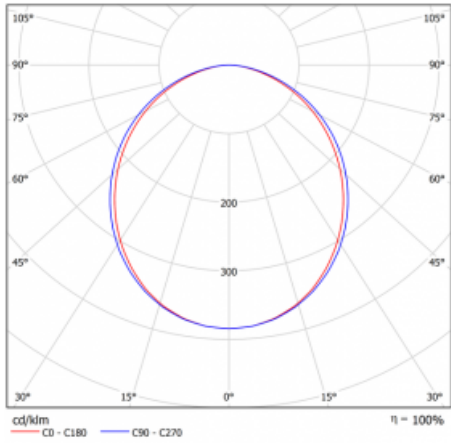

Technische Zeichnung

Typ der Montage	Aufbauleuchten
Typ der Ausstrahlung	Direkte
Form der Leuchte	Linear
Farbe der Leuchte	Silber
Material	Aluminium
Lebensdauer	L90/B50 60 000 Stunden
Garantie	5 years
Beschreibung der Leuchte	Aufbauleuchte
Abmessungen	1127 mm × 80 mm × 93 mm
Lichtquelle	LED MODUL
Art der Optik	Opaler Diffusor
Lichtstrom*	2030 lm
Farbtemperatur	3000 K Warm weiss
Leuchtwirkungsgrad	128 lm/W
MacAdam Lichtquelle	2
Farbwiedergabeindex	80
UGR max. X=4H Y=8H, ρ=70,50,20	23.4
Leistungsaufnahme*	15.8 W
Anschluss der Leuchte	ON/OFF 3 Stunde
Elektrische Spannung	220-240V
Frequenz	50/60Hz

  IP 40

*±10 %

Kurve

Zum Herunterladen

Montageanleitung

Fotografie