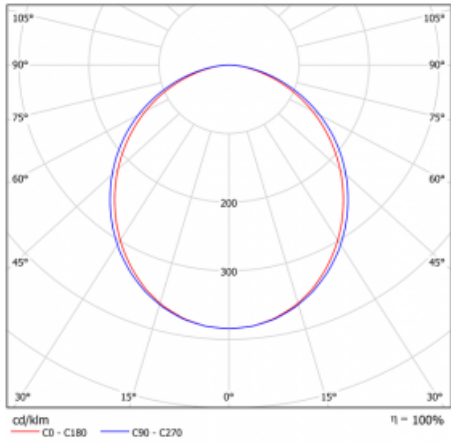

Technische Zeichnung

Typ der Montage	Aufbauleuchten
Typ der Ausstrahlung	Direkte
Form der Leuchte	Linear
Farbe der Leuchte	Schwarz
Material	Aluminium
Lebensdauer	L90/B50 60 000 Stunden
Garantie	5 years
Beschreibung der Leuchte	Aufbauleuchte
Abmessungen	1127 mm × 80 mm × 93 mm
Lichtquelle	LED MODUL
Art der Optik	Opaler Diffusor
Lichtstrom*	2030 lm
Farbtemperatur	3000 K Warm weiss
Leuchtwirkungsgrad	128 lm/W
MacAdam Lichtquelle	2
Farbwiedergabeindex	80
UGR max. X=4H Y=8H, ρ=70,50,20	23.4
Leistungsaufnahme*	15.8 W
Anschluss der Leuchte	ON/OFF 3 Stunde
Elektrische Spannung	220-240V
Frequenz	50/60Hz

 **CE** IP 40

*±10 %

Kurve

Zum Herunterladen

Montageanleitung

Fotografie