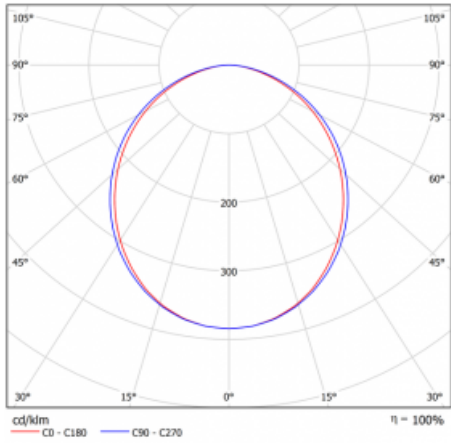

Leuchte

Lina80

05-200K-20GEM/840, W

EPD®

Lina80-Leuchten zeichnen sich durch ein elegantes und klassisches lineares Design mit ausgezeichneten Beleuchtungseigenschaften aus. Sie sind als Anbau-, Pendel- und Einbauleuchten erhältlich und passen somit in fast jeden Raum. Lina80 Lighting ist die richtige Lösung für Büros, Geschäfts-, Sozial- und Kulturräume, aber auch für Haushalte und Restaurants. Sie können zwischen direkter und direkt-indirekter Lichtverteilung wählen.

Technische Zeichnung

Typ der Montage	Aufbauleuchten
Typ der Ausstrahlung	Direkte
Form der Leuchte	Linear
Farbe der Leuchte	Weiss
Material	Aluminium
Lebensdauer	L90/B50 60 000 Stunden
Garantie	60 Monate
Beschreibung der Leuchte	Aufbauleuchte
Abmessungen	1127 mm × 80 mm × 93 mm
Lichtquelle	LED MODUL
Art der Optik	Opaler Diffusor
Lichtstrom	2130 lm ± 10 %
Farbtemperatur	4000 K Kalt weiss
Leuchtwirkungsgrad	135 lm/W
MacAdam Lichtquelle	2
Farbwiedergabeindex	80
UGR max. X=4H Y=8H, ρ=70,50,20	23.5
Leistungsaufnahme	15.8 W ± 10 %
Anschluss der Leuchte	EVG und Notlicht 1 Stunde
Elektrische Spannung	220-240V
Frequenz	50/60Hz

⊕ CE IP 40

Kurve

Zum Herunterladen

Montageanleitung

Fotografie