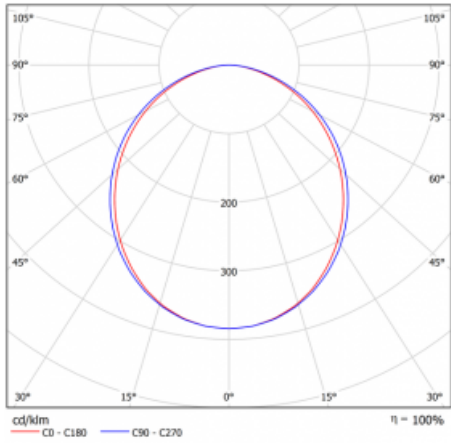

## Technische Zeichnung

Typ der Montage	Aufbauleuchten
Typ der Ausstrahlung	Direkte
Form der Leuchte	Linear
Farbe der Leuchte	Weiss
Material	Aluminium
Lebensdauer	L90/B50 60 000 Stunden
Garantie	5 years
Beschreibung der Leuchte	Aufbauleuchte
Abmessungen	1127 mm × 80 mm × 93 mm
Lichtquelle	LED MODUL
Art der Optik	Opaler Diffusor
Lichtstrom*	2130 lm
Farbtemperatur	4000 K Kalt weiss
Leuchtwirkungsgrad	135 lm/W
MacAdam Lichtquelle	2
Farbwiedergabeindex	80
UGR max. X=4H Y=8H, ρ=70,50,20	23.5
Leistungsaufnahme*	15.8 W
Anschluss der Leuchte	ON/OFF 1 Stunde
Elektrische Spannung	220-240V
Frequenz	50/60Hz