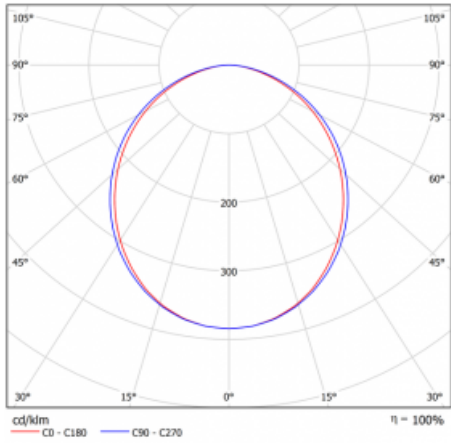

Technische Zeichnung

Typ der Montage	Aufbauleuchten
Typ der Ausstrahlung	Direkte
Form der Leuchte	Linear
Farbe der Leuchte	Silber
Material	Aluminium
Lebensdauer	L90/B50 60 000 Stunden
Garantie	5 years
Beschreibung der Leuchte	Aufbauleuchte
Abmessungen	1127 mm × 80 mm × 93 mm
Lichtquelle	LED MODUL
Art der Optik	Opaler Diffusor
Lichtstrom*	2130 lm
Farbtemperatur	4000 K Kalt weiss
Leuchtwirkungsgrad	135 lm/W
MacAdam	2
Lichtquelle	
Farbwiedergabeindex	80
UGR max. X=4H	23.5
Y=8H, ρ=70,50,20	
Leistungsaufnahme*	15.8 W
Anschluss der Leuchte	ON/OFF 1 Stunde
Elektrische Spannung	220-240V
Frequenz	50/60Hz

 CE IP 40

*±10 %

Kurve

Zum Herunterladen

Montageanleitung

Fotografie