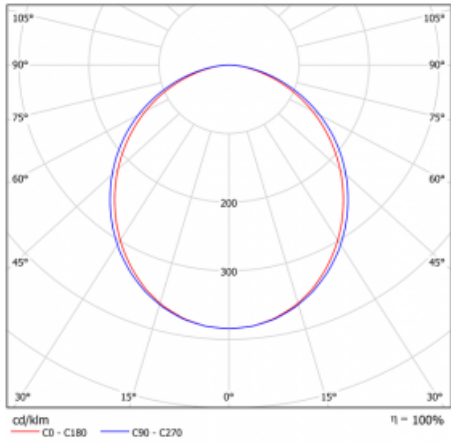

Leuchte

Lina80

05-200K-20GEM/840, S

EPD®

Lina80-Leuchten zeichnen sich durch ein elegantes und klassisches lineares Design mit ausgezeichneten Beleuchtungseigenschaften aus. Sie sind als Anbau-, Pendel- und Einbauleuchten erhältlich und passen somit in fast jeden Raum. Lina80 Lighting ist die richtige Lösung für Büros, Geschäfts-, Sozial- und Kulturräume, aber auch für Haushalte und Restaurants. Sie können zwischen direkter und direkt-indirekter Lichtverteilung wählen.

Technische Zeichnung

Typ der Montage	Aufbauleuchten
Typ der Ausstrahlung	Direkte
Form der Leuchte	Linear
Farbe der Leuchte	Silber
Material	Aluminium
Lebensdauer	L90/B50 60 000 Stunden
Garantie	60 Monate
Beschreibung der Leuchte	Aufbauleuchte
Abmessungen	1127 mm × 80 mm × 93 mm
Lichtquelle	LED MODUL
Art der Optik	Opaler Diffusor
Lichtstrom	2130 lm ± 10 %
Farbtemperatur	4000 K Kalt weiss
Leuchtwirkungsgrad	135 lm/W
MacAdam Lichtquelle	2
Farbwiedergabeindex	80
UGR max. X=4H Y=8H, ρ=70,50,20	23.5
Leistungsaufnahme	15.8 W ± 10 %
Anschluss der Leuchte	EVG und Notlicht 1 Stunde
Elektrische Spannung	220-240V
Frequenz	50/60Hz

⊕ CE IP 40

Kurve

Zum Herunterladen

Montageanleitung

Fotografie