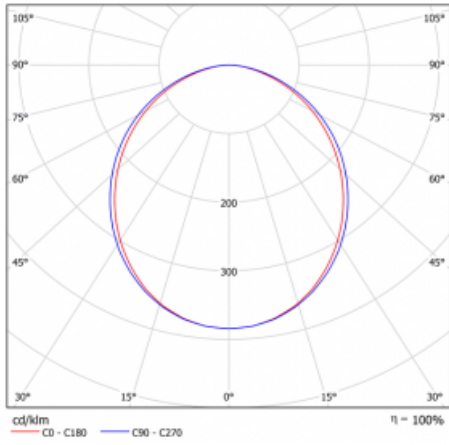

Leuchte

Lina80

05-200K-20GEM/840, B

EPD®

Lina80-Leuchten zeichnen sich durch ein elegantes und klassisches lineares Design mit ausgezeichneten Beleuchtungseigenschaften aus. Sie sind als Anbau-, Pendel- und Einbauleuchten erhältlich und passen somit in fast jeden Raum. Lina80 Lighting ist die richtige Lösung für Büros, Geschäfts-, Sozial- und Kulturräume, aber auch für Haushalte und Restaurants. Sie können zwischen direkter und direkt-indirekter Lichtverteilung wählen.

Technische Zeichnung

Typ der Montage	Aufbauleuchten
Typ der Ausstrahlung	Direkte
Form der Leuchte	Linear
Farbe der Leuchte	Schwarz
Material	Aluminium
Lebensdauer	L90/B50 60 000 Stunden
Garantie	5 years
Beschreibung der Leuchte	Aufbauleuchte
Abmessungen	1127 mm × 80 mm × 93 mm
Gewicht	4.3 kg
Lichtquelle	LED MODUL
Art der Optik	Opaler Diffusor
Lichtstrom*	2130 lm
Farbtemperatur	4000 K Kalt weiss
Leuchtwirkungsgrad	135 lm/W
MacAdam Lichtquelle	2
Farbwiedergabeindex	80
UGR max. X=4H Y=8H, ρ=70,50,20	23.5

Kurve

Leistungsaufnahme* 15.8 W

Anschluss der Leuchte ON/OFF 1 Stunde

Elektrische Spannung 220-240V

Frequenz 50/60Hz

⊕ CE IP 40

*±10 %

Zum Herunterladen