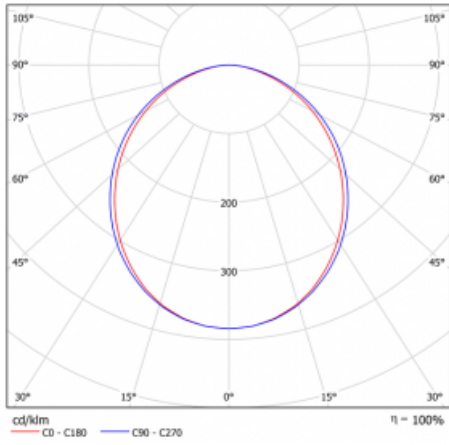

Leuchte

Lina80

05-200K-20GEM/830, S

EPD®

Lina80-Leuchten zeichnen sich durch ein elegantes und klassisches lineares Design mit ausgezeichneten Beleuchtungseigenschaften aus. Sie sind als Anbau-, Pendel- und Einbauleuchten erhältlich und passen somit in fast jeden Raum. Lina80 Lighting ist die richtige Lösung für Büros, Geschäfts-, Sozial- und Kulturräume, aber auch für Haushalte und Restaurants. Sie können zwischen direkter und direkt-indirekter Lichtverteilung wählen.

Technische Zeichnung

Typ der Montage	Aufbauleuchten
Typ der Ausstrahlung	Direkte
Form der Leuchte	Linear
Farbe der Leuchte	Silber
Material	Aluminium
Lebensdauer	L90/B50 60 000 Stunden
Garantie	5 years
Beschreibung der Leuchte	Aufbauleuchte
Abmessungen	1127 mm × 80 mm × 93 mm
Gewicht	4.4 kg
Lichtquelle	LED MODUL
Art der Optik	Opaler Diffusor
Lichtstrom*	2030 lm
Farbtemperatur	3000 K Warm weiss
Leuchtwirkungsgrad	128 lm/W
MacAdam Lichtquelle	2
Farbwiedergabeindex	80
UGR max. X=4H Y=8H, ρ=70,50,20	23.4

Kurve

Leistungsaufnahme* 15.8 W

Anschluss der Leuchte ON/OFF 1 Stunde

Elektrische Spannung 220-240V

Frequenz 50/60Hz

⊕ CE IP 40

*±10 %

Zum Herunterladen