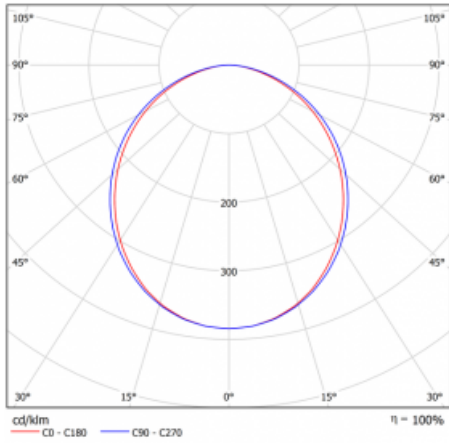

Leuchte

Lina80

05-200K-20GEM/830, B

EPD®

Lina80-Leuchten zeichnen sich durch ein elegantes und klassisches lineares Design mit ausgezeichneten Beleuchtungseigenschaften aus. Sie sind als Anbau-, Pendel- und Einbauleuchten erhältlich und passen somit in fast jeden Raum. Lina80 Lighting ist die richtige Lösung für Büros, Geschäfts-, Sozial- und Kulturräume, aber auch für Haushalte und Restaurants. Sie können zwischen direkter und direkt-indirekter Lichtverteilung wählen.

Technische Zeichnung

Typ der Montage	Aufbauleuchten
Typ der Ausstrahlung	Direkte
Form der Leuchte	Linear
Farbe der Leuchte	Schwarz
Material	Aluminium
Lebensdauer	L90/B50 60 000 Stunden
Garantie	5 years
Beschreibung der Leuchte	Aufbauleuchte
Abmessungen	1127 mm × 80 mm × 93 mm
Gewicht	4.4 kg
Lichtquelle	LED MODUL
Art der Optik	Opaler Diffusor
Lichtstrom*	2030 lm
Farbtemperatur	3000 K Warm weiss
Leuchtwirkungsgrad	128 lm/W
MacAdam Lichtquelle	2
Farbwiedergabeindex	80
UGR max. X=4H Y=8H, ρ=70,50,20	23.4

Kurve

Leistungsaufnahme* 15.8 W

Anschluss der Leuchte ON/OFF 1 Stunde

Elektrische Spannung 220-240V

Frequenz 50/60Hz

⊕ CE IP 40

*±10 %

Zum Herunterladen