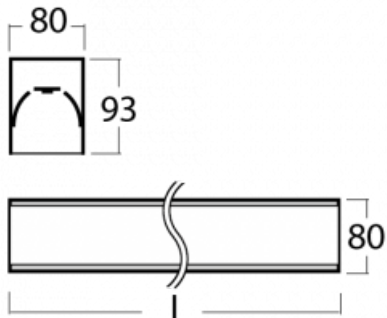

### Technische Zeichnung

Typ der Montage	Aufbauleuchten
Typ der Ausstrahlung	Direkte
Form der Leuchte	Linear
Farbe der Leuchte	Silber
Material	Aluminium
Lebensdauer	L90/B50 60 000 Stunden
Garantie	5 years
Beschreibung der Leuchte	Aufbauleuchte
Abmessungen	847 mm × 80 mm × 93 mm
Lichtquelle	LED MODUL
Art der Optik	Opaler Diffusor
Lichtstrom*	2330 lm
Farbtemperatur	3000 K Warm weiss
Leuchtwirkungsgrad	125 lm/W
MacAdam Lichtquelle	2
Farbwiedergabeindex	80
UGR max. X=4H Y=8H, ρ=70,50,20	24.9