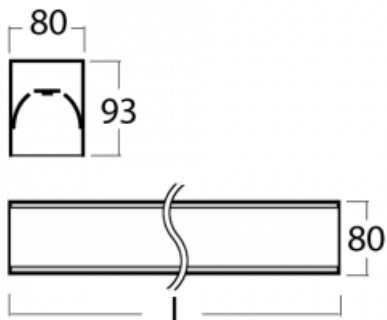

Leuchte

Lina80

05-200K-15GETD/840, W

EPD®

Lina80-Leuchten zeichnen sich durch ein elegantes und klassisches lineares Design mit ausgezeichneten Beleuchtungseigenschaften aus. Sie sind als Anbau-, Pendel- und Einbauleuchten erhältlich und passen somit in fast jeden Raum. Lina80 Lighting ist die richtige Lösung für Büros, Geschäfts-, Sozial- und Kulturräume, aber auch für Haushalte und Restaurants. Sie können zwischen direkter und direkt-indirekter Lichtverteilung wählen.

Technische Zeichnung

Typ der Montage	Aufbauleuchten
Typ der Ausstrahlung	Direkte
Form der Leuchte	Linear
Farbe der Leuchte	Weiss
Material	Aluminium
Lebensdauer	L90/B50 60 000 Stunden
Garantie	60 Monate
Beschreibung der Leuchte	Aufbauleuchte
Abmessungen	847 mm × 80 mm × 93 mm
Lichtquelle	LED MODUL
Art der Optik	Opaler Diffusor
Lichtstrom	1600 lm ± 10 %
Farbtemperatur	4000 K Kalt weiss
Leuchtwirkungsgrad	144 lm/W
MacAdam	2
Lichtquelle	
Farbwiedergabeindex	80
UGR max. X=4H	23.5
Y=8H, ρ=70,50,20	
Leistungsaufnahme	11.1 W ± 10 %
Anschluss der Leuchte	Dimmbar DALI oder Taster
Elektrische Spannung	220-240V
Frequenz	50/60Hz

⊕ CE IP 40

Zum Herunterladen

Montageanleitung

Fotografie