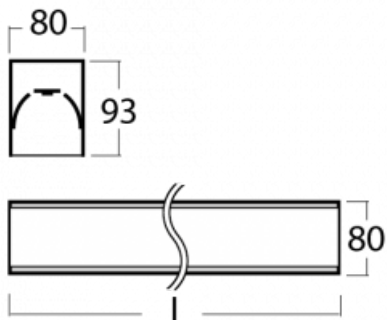

## Technische Zeichnung

Typ der Montage	Aufbauleuchten
Typ der Ausstrahlung	Direkte
Form der Leuchte	Linear
Farbe der Leuchte	Silber
Material	Aluminium
Lebensdauer	L90/B50 60 000 Stunden
Garantie	60 Monate
Beschreibung der Leuchte	Aufbauleuchte
Abmessungen	847 mm × 80 mm × 93 mm
Lichtquelle	LED MODUL
Art der Optik	Opaler Diffusor
Lichtstrom	1520 lm ± 10 %
Farbtemperatur	3000 K Warm weiss
Leuchtwirkungsgrad	137 lm/W
MacAdam Lichtquelle	2
Farbwiedergabeindex	80
UGR max. X=4H Y=8H, ρ=70,50,20	23.4
Leistungsaufnahme	11.1 W ± 10 %
Anschluss der Leuchte	Dimmbar DALI oder Taster
Elektrische Spannung	220-240V
Frequenz	50/60Hz