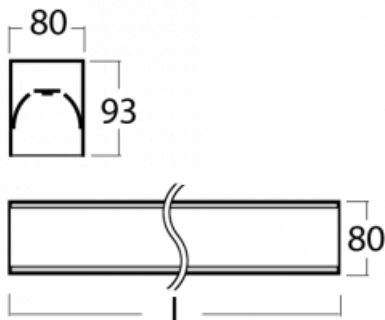

Leuchte

Lina80

05-200K-15GETD/830, B

EPD®

Lina80-Leuchten zeichnen sich durch ein elegantes und klassisches lineares Design mit ausgezeichneten Beleuchtungseigenschaften aus. Sie sind als Anbau-, Pendel- und Einbauleuchten erhältlich und passen somit in fast jeden Raum. Lina80 Lighting ist die richtige Lösung für Büros, Geschäfts-, Sozial- und Kulturräume, aber auch für Haushalte und Restaurants. Sie können zwischen direkter und direkt-indirekter Lichtverteilung wählen.

Technische Zeichnung

Typ der Montage	Aufbauleuchten
Typ der Ausstrahlung	Direkte
Form der Leuchte	Linear
Farbe der Leuchte	Schwarz
Material	Aluminium
Lebensdauer	L90/B50 60 000 Stunden
Garantie	60 Monate
Beschreibung der Leuchte	Aufbauleuchte
Abmessungen	847 mm × 80 mm × 93 mm
Lichtquelle	LED MODUL
Art der Optik	Opaler Diffusor
Lichtstrom	1520 lm ± 10 %
Farbtemperatur	3000 K Warm weiss
Leuchtwirkungsgrad	137 lm/W
MacAdam Lichtquelle	2
Farbwiedergabeindex	80
UGR max. X=4H Y=8H, ρ=70,50,20	23.4
Leistungsaufnahme	11.1 W ± 10 %
Anschluss der Leuchte	Dimmbar DALI oder Taster
Elektrische Spannung	220-240V
Frequenz	50/60Hz

⊕ CE IP 40

Zum Herunterladen

Montageanleitung

Fotografie