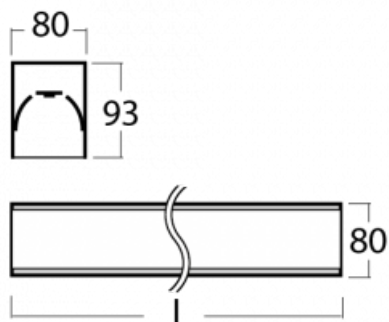

## Technische Zeichnung

Typ der Montage	Aufbauleuchten
Typ der Ausstrahlung	Direkte
Form der Leuchte	Linear
Farbe der Leuchte	Silber
Material	Aluminium
Lebensdauer	L80/B10 70 000 Stunden
Garantie	60 Monate
Beschreibung der Leuchte	Aufbauleuchte
Abmessungen	566 mm × 80 mm × 93 mm
Lichtquelle	LED MODUL
Art der Optik	Opaler Diffusor
Lichtstrom	2540 lm ± 10 %
Farbtemperatur	3000 K Warm weiss
Leuchtwirkungsgrad	116 lm/W
MacAdam Lichtquelle	2
Farbwiedergabeindex	80
UGR max. X=4H Y=8H, ρ=70,50,20	26.6
Leistungsaufnahme	21.9 W ± 10 %
Anschluss der Leuchte	Dimmbar DALI oder Taster
Elektrische Spannung	220-240V
Frequenz	50/60Hz