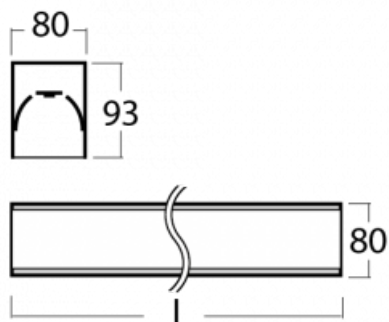

Leuchte

Lina80

05-200K-10GETD/830, W

EPD®

Lina80-Leuchten zeichnen sich durch ein elegantes und klassisches lineares Design mit ausgezeichneten Beleuchtungseigenschaften aus. Sie sind als Anbau-, Pendel- und Einbauleuchten erhältlich und passen somit in fast jeden Raum. Lina80 Lighting ist die richtige Lösung für Büros, Geschäfts-, Sozial- und Kulturräume, aber auch für Haushalte und Restaurants. Sie können zwischen direkter und direkt-indirekter Lichtverteilung wählen.

Technische Zeichnung

Typ der Montage	Aufbauleuchten
Typ der Ausstrahlung	Direkte
Form der Leuchte	Linear
Farbe der Leuchte	Weiss
Material	Aluminium
Lebensdauer	L90/B50 60 000 Stunden
Garantie	5 years
Beschreibung der Leuchte	Aufbauleuchte
Abmessungen	566 mm × 80 mm × 93 mm
Gewicht	2.6 kg
Lichtquelle	LED MODUL
Art der Optik	Opaler Diffusor
Lichtstrom*	1010 lm
Farbtemperatur	3000 K Warm weiss
Leuchtwirkungsgrad	136 lm/W
MacAdam Lichtquelle	2
Farbwiedergabeindex	80
UGR max. X=4H Y=8H, ρ=70,50,20	23.4

Leistungsaufnahme* 7.4 W

Anschluss der Leuchte Weitere Möglichkeiten vom Dimmen

Elektrische Spannung 220-240V

Frequenz 50/60Hz

  IP 40

*±10 %

Zum Herunterladen

Montageanleitung