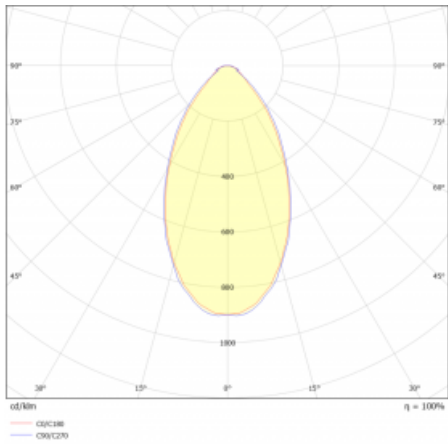

Technische Zeichnung

Typ der Montage	Aufbauleuchten
Typ der Ausstrahlung	Direkte
Form der Leuchte	Linear
Farbe der Leuchte	Silber
Material	Aluminium
Lebensdauer	L90/B50 50 000 Stunden
Garantie	2 years
Beschreibung der Leuchte	Aufbauleuchte
Abmessungen	2249 mm × 80 mm × 93 mm
Lichtquelle	LED MODUL
Art der Optik	MP PRO UGR
Lichtstrom*	5520 lm
Farbtemperatur	4000 K Kalt weiss
Leuchtwirkungsgrad	134 lm/W
MacAdam Lichtquelle	2
Farbwiedergabeindex	80
UGR max. X=4H Y=8H, ρ=70,50,20	19
Leistungsaufnahme*	41.1 W
Anschluss der Leuchte	ON/OFF 3 Stunde
Elektrische Spannung	220-240V
Frequenz	50/60Hz

 **CE** IP 40

*±10 %

Kurve

Zum Herunterladen

Montageanleitung

Fotografie