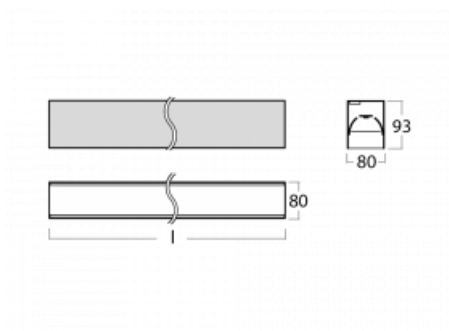

Leuchte

Lina80

05-200B-40GGM3/840, S

EPD®

Lina80-Leuchten zeichnen sich durch ein elegantes und klassisches lineares Design mit ausgezeichneten Beleuchtungseigenschaften aus. Sie sind als Anbau-, Pendel- und Einbauleuchten erhältlich und passen somit in fast jeden Raum. Lina80 Lighting ist die richtige Lösung für Büros, Geschäfts-, Sozial- und Kulturräume, aber auch für Haushalte und Restaurants. Sie können zwischen direkter und direkt-indirekter Lichtverteilung wählen.

Technische Zeichnung

Typ der Montage	Aufbauleuchten
Typ der Ausstrahlung	Direkte
Form der Leuchte	Linear
Farbe der Leuchte	Silber
Material	Aluminium
Lebensdauer	L90/B50 50 000 Stunden
Garantie	2 years
Beschreibung der Leuchte	Aufbauleuchte
Abmessungen	2249 mm × 80 mm × 93 mm
Lichtquelle	LED MODUL
Art der Optik	MP PRO UGR
Lichtstrom*	5520 lm
Farbtemperatur	4000 K Kalt weiss
Leuchtwirkungsgrad	134 lm/W
MacAdam Lichtquelle	2
Farbwiedergabeindex	80
UGR max. X=4H Y=8H, ρ=70,50,20	19
Leistungsaufnahme*	41.1 W
Anschluss der Leuchte	ON/OFF 3 Stunde
Elektrische Spannung	220-240V
Frequenz	50/60Hz

 **CE** IP 40

*±10 %

Kurve

Zum Herunterladen

Montageanleitung

Fotografie