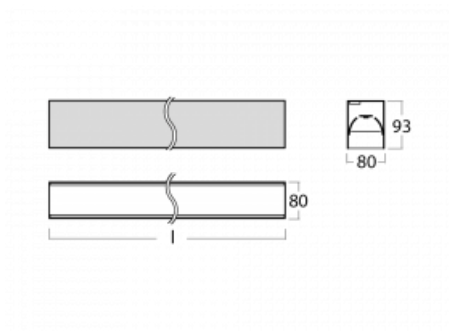

Leuchte

Lina80

05-200B-40GGM3/840, B

EPD®

Lina80-Leuchten zeichnen sich durch ein elegantes und klassisches lineares Design mit ausgezeichneten Beleuchtungseigenschaften aus. Sie sind als Anbau-, Pendel- und Einbauleuchten erhältlich und passen somit in fast jeden Raum. Lina80 Lighting ist die richtige Lösung für Büros, Geschäfts-, Sozial- und Kulturräume, aber auch für Haushalte und Restaurants. Sie können zwischen direkter und direkt-indirekter Lichtverteilung wählen.

Technische Zeichnung

Typ der Montage	Aufbauleuchten
Typ der Ausstrahlung	Direkte
Form der Leuchte	Linear
Farbe der Leuchte	Schwarz
Material	Aluminium
Lebensdauer	L90/B50 50 000 Stunden
Garantie	2 years
Beschreibung der Leuchte	Aufbauleuchte
Abmessungen	2249 mm × 80 mm × 93 mm
Lichtquelle	LED MODUL
Art der Optik	MP PRO UGR
Lichtstrom*	5520 lm
Farbtemperatur	4000 K Kalt weiss
Leuchtwirkungsgrad	134 lm/W
MacAdam Lichtquelle	2
Farbwiedergabeindex	80
UGR max. X=4H Y=8H, ρ=70,50,20	19
Leistungsaufnahme*	41.1 W
Anschluss der Leuchte	ON/OFF 3 Stunde
Elektrische Spannung	220-240V
Frequenz	50/60Hz

 **CE** IP 40

*±10 %

Kurve

Zum Herunterladen

Montageanleitung

Fotografie