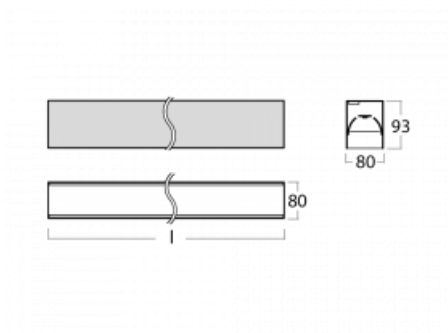

Leuchte

Lina80

05-200B-40GGM3/830, B

EPD®

Lina80-Leuchten zeichnen sich durch ein elegantes und klassisches lineares Design mit ausgezeichneten Beleuchtungseigenschaften aus. Sie sind als Anbau-, Pendel- und Einbauleuchten erhältlich und passen somit in fast jeden Raum. Lina80 Lighting ist die richtige Lösung für Büros, Geschäfts-, Sozial- und Kulturräume, aber auch für Haushalte und Restaurants. Sie können zwischen direkter und direkt-indirekter Lichtverteilung wählen.

Technische Zeichnung

Typ der Montage	Aufbauleuchten
Typ der Ausstrahlung	Direkte
Form der Leuchte	Linear
Farbe der Leuchte	Schwarz
Material	Aluminium
Lebensdauer	L90/B50 50 000 Stunden
Garantie	2 years
Beschreibung der Leuchte	Aufbauleuchte
Abmessungen	2249 mm × 80 mm × 93 mm
Lichtquelle	LED MODUL
Art der Optik	Mikroprismatische Optik niedrige UGR
Lichtstrom	5300 lm ± 10 %
Farbtemperatur	3000 K Warm weiss
Leuchtwirkungsgrad	129 lm/W
MacAdam	2
Lichtquelle	
Farbwiedergabeindex	80
UGR max. X=4H	18.9
Y=8H, ρ=70,50,20	
Leistungsaufnahme	41.1 W ± 10 %
Anschluss der Leuchte	EVG und Notlicht 3 Stunden
Elektrische Spannung	220-240V
Frequenz	50/60Hz

Kurve

Zum Herunterladen

Montageanleitung

Fotografie