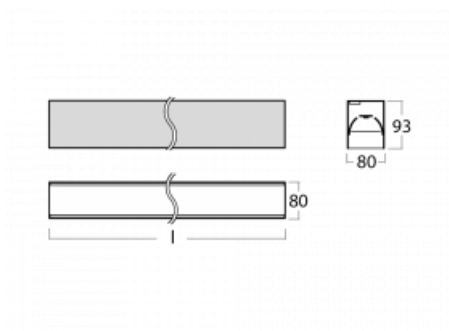

# Lina80

05-200B-40GGD/840, W

EPD®

Lina80-Leuchten zeichnen sich durch ein elegantes und klassisches lineares Design mit ausgezeichneten Beleuchtungseigenschaften aus. Sie sind als Anbau-, Pendel- und Einbauleuchten erhältlich und passen somit in fast jeden Raum. Lina80 Lighting ist die richtige Lösung für Büros, Geschäfts-, Sozial- und Kulturräume, aber auch für Haushalte und Restaurants. Sie können zwischen direkter und direkt-indirekter Lichtverteilung wählen.

## Technische Zeichnung

Typ der Montage	Aufbauleuchten
Typ der Ausstrahlung	Direkte
Form der Leuchte	Linear
Farbe der Leuchte	Weiss
Material	Aluminium
Lebensdauer	L90/B50 50 000 Stunden
Garantie	5 years
Beschreibung der Leuchte	Aufbauleuchte
Abmessungen	2249 mm × 80 mm × 93 mm
Lichtquelle	LED MODUL
Art der Optik	MP PRO UGR
Lichtstrom*	5520 lm
Farbtemperatur	4000 K Kalt weiss
Leuchtwirkungsgrad	134 lm/W
MacAdam Lichtquelle	2
Farbwiedergabeindex	80
UGR max. X=4H Y=8H, ρ=70,50,20	19
Leistungsaufnahme*	41.1 W
Anschluss der Leuchte	DALI
Elektrische Spannung	220-240V
Frequenz	50/60Hz