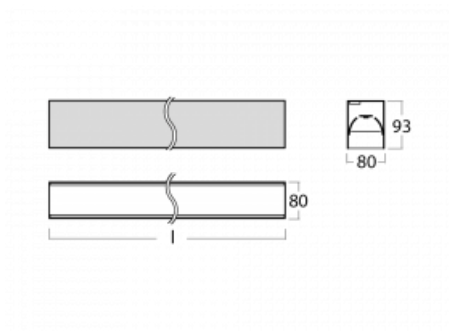

Leuchte

Lina80

05-200B-35GGM3/830, B

EPD®

Lina80-Leuchten zeichnen sich durch ein elegantes und klassisches lineares Design mit ausgezeichneten Beleuchtungseigenschaften aus. Sie sind als Anbau-, Pendel- und Einbauleuchten erhältlich und passen somit in fast jeden Raum. Lina80 Lighting ist die richtige Lösung für Büros, Geschäfts-, Sozial- und Kulturräume, aber auch für Haushalte und Restaurants. Sie können zwischen direkter und direkt-indirekter Lichtverteilung wählen.

Technische Zeichnung

Typ der Montage	Aufbauleuchten
Typ der Ausstrahlung	Direkte
Form der Leuchte	Linear
Farbe der Leuchte	Schwarz
Material	Aluminium
Lebensdauer	L90/B50 50 000 Stunden
Garantie	2 years
Beschreibung der Leuchte	Aufbauleuchte
Abmessungen	1969 mm × 80 mm × 93 mm
Lichtquelle	LED MODUL
Art der Optik	MP PRO UGR
Lichtstrom*	4630 lm
Farbtemperatur	3000 K Warm weiss
Leuchtwirkungsgrad	129 lm/W
MacAdam	2
Lichtquelle	
Farbwiedergabeindex	80
UGR max. X=4H Y=8H, ρ=70,50,20	18.9
Leistungsaufnahme*	35.8 W
Anschluss der Leuchte	ON/OFF 3 Stunde
Elektrische Spannung	220-240V
Frequenz	50/60Hz

 **CE** IP 40

*±10 %

Kurve

Zum Herunterladen

Montageanleitung

Fotografie