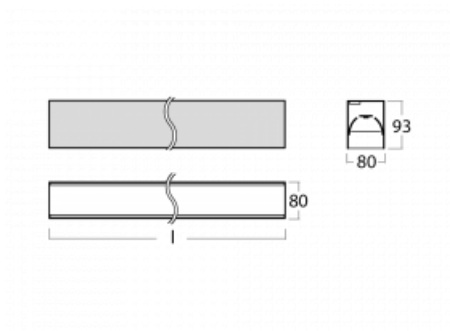

# Lina80

05-200B-30GGM3/840, B

EPD®

Lina80-Leuchten zeichnen sich durch ein elegantes und klassisches lineares Design mit ausgezeichneten Beleuchtungseigenschaften aus. Sie sind als Anbau-, Pendel- und Einbauleuchten erhältlich und passen somit in fast jeden Raum. Lina80 Lighting ist die richtige Lösung für Büros, Geschäfts-, Sozial- und Kulturräume, aber auch für Haushalte und Restaurants. Sie können zwischen direkter und direkt-indirekter Lichtverteilung wählen.

## Technische Zeichnung

Typ der Montage	Aufbauleuchten
Typ der Ausstrahlung	Direkte
Form der Leuchte	Linear
Farbe der Leuchte	Schwarz
Material	Aluminium
Lebensdauer	L90/B50 50 000 Stunden
Garantie	2 years
Beschreibung der Leuchte	Aufbauleuchte
Abmessungen	1688 mm × 80 mm × 93 mm
Lichtquelle	LED MODUL
Art der Optik	Mikroprismatische Optik niedrige UGR
Lichtstrom	4140 lm ± 10 %
Farbtemperatur	4000 K Kalt weiss
Leuchtwirkungsgrad	133 lm/W
MacAdam	2
Lichtquelle	
Farbwiedergabeindex	80
UGR max. X=4H	19
Y=8H, ρ=70,50,20	
Leistungsaufnahme	31.2 W ± 10 %
Anschluss der Leuchte	EVG und Notlicht 3 Stunden
Elektrische Spannung	220-240V
Frequenz	50/60Hz