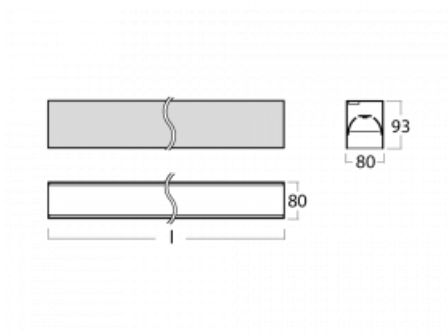

Leuchte

Lina80

05-200B-30GGM3/830, B

EPD®

Lina80-Leuchten zeichnen sich durch ein elegantes und klassisches lineares Design mit ausgezeichneten Beleuchtungseigenschaften aus. Sie sind als Anbau-, Pendel- und Einbauleuchten erhältlich und passen somit in fast jeden Raum. Lina80 Lighting ist die richtige Lösung für Büros, Geschäfts-, Sozial- und Kulturräume, aber auch für Haushalte und Restaurants. Sie können zwischen direkter und direkt-indirekter Lichtverteilung wählen.

Technische Zeichnung

| | |
|--------------------------|-------------------------|
| Typ der Montage | Aufbauleuchten |
| Typ der Ausstrahlung | Direkte |
| Form der Leuchte | Linear |
| Farbe der Leuchte | Schwarz |
| Material | Aluminium |
| Lebensdauer | L90/B50 50 000 Stunden |
| Garantie | 2 years |
| Beschreibung der Leuchte | Aufbauleuchte |
| Abmessungen | 1688 mm × 80 mm × 93 mm |
| Lichtquelle | LED MODUL |
| Art der Optik | MP PRO UGR |
| Lichtstrom* | 3970 lm |
| Farbtemperatur | 3000 K Warm weiss |
| Leuchtwirkungsgrad | 127 lm/W |
| MacAdam | 2 |
| Lichtquelle | |
| Farbwiedergabeindex | 80 |
| UGR max. X=4H | 18.9 |
| Y=8H, ρ=70,50,20 | |
| Leistungsaufnahme* | 31.2 W |
| Anschluss der Leuchte | ON/OFF 3 Stunde |
| Elektrische Spannung | 220-240V |
| Frequenz | 50/60Hz |

 CE IP 40

*±10 %

Kurve

Zum Herunterladen

Montageanleitung

Fotografie