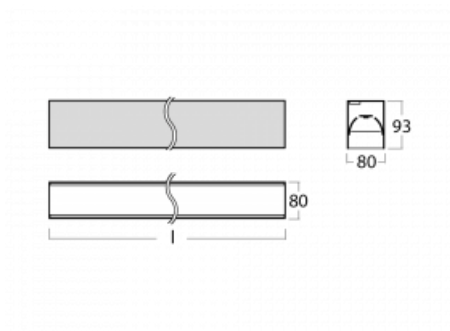

Leuchte

Lina80

05-200B-30GGE/840, S

EPD®

Lina80-Leuchten zeichnen sich durch ein elegantes und klassisches lineares Design mit ausgezeichneten Beleuchtungseigenschaften aus. Sie sind als Anbau-, Pendel- und Einbauleuchten erhältlich und passen somit in fast jeden Raum. Lina80 Lighting ist die richtige Lösung für Büros, Geschäfts-, Sozial- und Kulturräume, aber auch für Haushalte und Restaurants. Sie können zwischen direkter und direkt-indirekter Lichtverteilung wählen.

Technische Zeichnung

Typ der Montage	Aufbauleuchten
Typ der Ausstrahlung	Direkte
Form der Leuchte	Linear
Farbe der Leuchte	Silber
Material	Aluminium
Lebensdauer	L90/B50 50 000 Stunden
Garantie	5 years
Beschreibung der Leuchte	Aufbauleuchte
Abmessungen	1688 mm × 80 mm × 93 mm
Lichtquelle	LED MODUL
Art der Optik	Mikroprismatische Optik niedrige UGR
Lichtstrom	4140 lm ± 10 %
Farbtemperatur	4000 K Kalt weiss
Leuchtwirkungsgrad	133 lm/W
MacAdam Lichtquelle	2
Farbwiedergabeindex	80
UGR max. X=4H Y=8H, ρ=70,50,20	19
Leistungsaufnahme	31.2 W ± 10 %
Anschluss der Leuchte	EVG nicht dimmbar
Elektrische Spannung	220-240V
Frequenz	50/60Hz

⊕ CE IP 40

Kurve

Zum Herunterladen

Montageanleitung

Fotografie