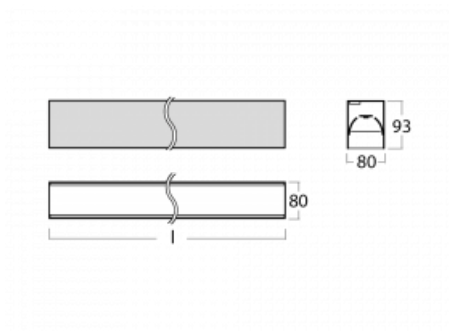

# Lina80

05-200B-30GGE/830, B

EPD®

Lina80-Leuchten zeichnen sich durch ein elegantes und klassisches lineares Design mit ausgezeichneten Beleuchtungseigenschaften aus. Sie sind als Anbau-, Pendel- und Einbauleuchten erhältlich und passen somit in fast jeden Raum. Lina80 Lighting ist die richtige Lösung für Büros, Geschäfts-, Sozial- und Kulturräume, aber auch für Haushalte und Restaurants. Sie können zwischen direkter und direkt-indirekter Lichtverteilung wählen.

## Technische Zeichnung

Typ der Montage	Aufbauleuchten
Typ der Ausstrahlung	Direkte
Form der Leuchte	Linear
Farbe der Leuchte	Schwarz
Material	Aluminium
Lebensdauer	L90/B50 50 000 Stunden
Garantie	5 years
Beschreibung der Leuchte	Aufbauleuchte
Abmessungen	1688 mm × 80 mm × 93 mm
Lichtquelle	LED MODUL
Art der Optik	MP PRO UGR
Lichtstrom*	3970 lm
Farbtemperatur	3000 K Warm weiss
Leuchtwirkungsgrad	127 lm/W
MacAdam Lichtquelle	2
Farbwiedergabeindex	80
UGR max. X=4H Y=8H, ρ=70,50,20	18.9
Leistungsaufnahme*	31.2 W
Anschluss der Leuchte	ON/OFF
Elektrische Spannung	220-240V
Frequenz	50/60Hz