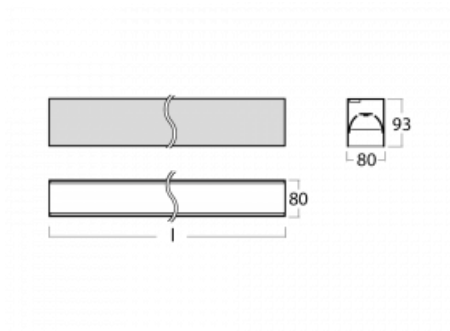

Leuchte

Lina80

05-200B-30GGE/830, B

Lina80-Leuchten zeichnen sich durch ein elegantes und klassisches lineares Design mit ausgezeichneten Beleuchtungseigenschaften aus. Sie sind als Anbau-, Pendel- und Einbauleuchten erhältlich und passen somit in fast jeden Raum. Lina80 Lighting ist die richtige Lösung für Büros, Geschäfts-, Sozial- und Kulturräume, aber auch für Haushalte und Restaurants. Sie können zwischen direkter und direkt-indirekter Lichtverteilung wählen.

Technische Zeichnung

Typ der Montage	Aufbauleuchten
Typ der Ausstrahlung	Direkte
Form der Leuchte	Linear
Farbe der Leuchte	Schwarz
Material	Aluminium
Lebensdauer	L90/B50 50 000 Stunden
Garantie	5 years
Beschreibung der Leuchte	Aufbauleuchte
Abmessungen	1688 mm × 80 mm × 93 mm
Lichtquelle	LED MODUL
Art der Optik	Mikroprismatische Optik niedrige UGR
Lichtstrom	3970 lm ± 10 %
Farbtemperatur	3000 K Warm weiss
Leuchtwirkungsgrad	127 lm/W
MacAdam	2
Lichtquelle	
Farbwiedergabeindex	80
UGR max. X=4H	18.9
Y=8H, ρ=70,50,20	
Leistungsaufnahme	31.2 W ± 10 %
Anschluss der Leuchte	EVG nicht dimmbar
Elektrische Spannung	220-240V
Frequenz	50/60Hz

  IP 40

Kurve

Zum Herunterladen

Montageanleitung

Fotografie