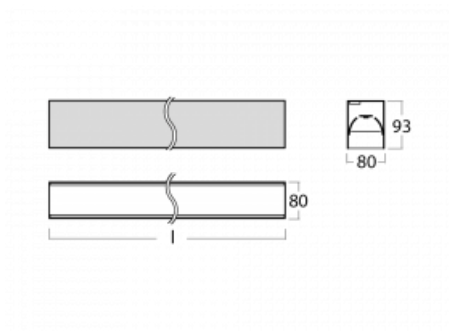

# Lina80

05-200B-30GGD/840, W

EPD®

Lina80-Leuchten zeichnen sich durch ein elegantes und klassisches lineares Design mit ausgezeichneten Beleuchtungseigenschaften aus. Sie sind als Anbau-, Pendel- und Einbauleuchten erhältlich und passen somit in fast jeden Raum. Lina80 Lighting ist die richtige Lösung für Büros, Geschäfts-, Sozial- und Kulturräume, aber auch für Haushalte und Restaurants. Sie können zwischen direkter und direkt-indirekter Lichtverteilung wählen.

## Technische Zeichnung

Typ der Montage	Aufbauleuchten
Typ der Ausstrahlung	Direkte
Form der Leuchte	Linear
Farbe der Leuchte	Weiss
Material	Aluminium
Lebensdauer	L90/B50 50 000 Stunden
Garantie	5 years
Beschreibung der Leuchte	Aufbauleuchte
Abmessungen	1688 mm × 80 mm × 93 mm
Lichtquelle	LED MODUL
Art der Optik	MP PRO UGR
Lichtstrom*	4140 lm
Farbtemperatur	4000 K Kalt weiss
Leuchtwirkungsgrad	133 lm/W
MacAdam Lichtquelle	2
Farbwiedergabeindex	80
UGR max. X=4H Y=8H, ρ=70,50,20	19
Leistungsaufnahme*	31.2 W
Anschluss der Leuchte	DALI
Elektrische Spannung	220-240V
Frequenz	50/60Hz