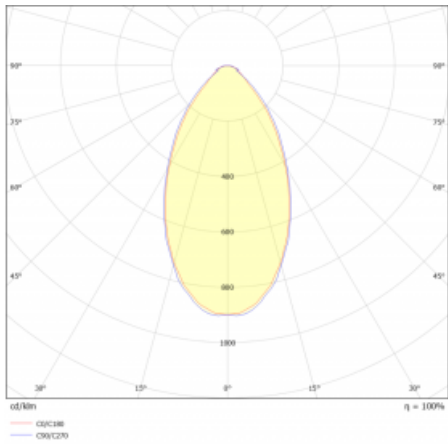

Leuchte

Lina80

05-200B-30GGD/830, S

EPD®

Lina80-Leuchten zeichnen sich durch ein elegantes und klassisches lineares Design mit ausgezeichneten Beleuchtungseigenschaften aus. Sie sind als Anbau-, Pendel- und Einbauleuchten erhältlich und passen somit in fast jeden Raum. Lina80 Lighting ist die richtige Lösung für Büros, Geschäfts-, Sozial- und Kulturräume, aber auch für Haushalte und Restaurants. Sie können zwischen direkter und direkt-indirekter Lichtverteilung wählen.

Technische Zeichnung

Typ der Montage	Aufbauleuchten
Typ der Ausstrahlung	Direkte
Form der Leuchte	Linear
Farbe der Leuchte	Silber
Material	Aluminium
Lebensdauer	L90/B50 50 000 Stunden
Garantie	5 years
Beschreibung der Leuchte	Aufbauleuchte
Abmessungen	1688 mm × 80 mm × 93 mm
Lichtquelle	LED MODUL
Art der Optik	Mikroprismatische Optik niedrige UGR
Lichtstrom	3970 lm ± 10 %
Farbtemperatur	3000 K Warm weiss
Leuchtwirkungsgrad	127 lm/W
MacAdam	2
Lichtquelle	
Farbwiedergabeindex	80
UGR max. X=4H	18.9
Y=8H, ρ=70,50,20	
Leistungsaufnahme	31.2 W ± 10 %
Anschluss der Leuchte	DALI dimmbar
Elektrische Spannung	220-240V
Frequenz	50/60Hz

⊕ CE IP 40

Kurve

Zum Herunterladen

Montageanleitung

Fotografie