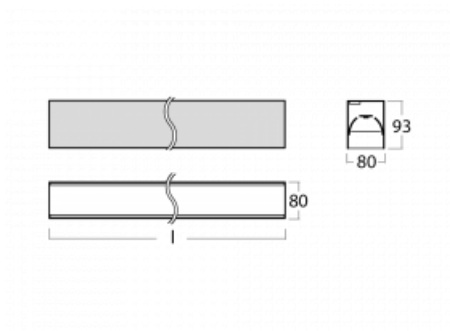

Leuchte

Lina80

05-200B-30GGD/830, S

EPD®

Lina80-Leuchten zeichnen sich durch ein elegantes und klassisches lineares Design mit ausgezeichneten Beleuchtungseigenschaften aus. Sie sind als Anbau-, Pendel- und Einbauleuchten erhältlich und passen somit in fast jeden Raum. Lina80 Lighting ist die richtige Lösung für Büros, Geschäfts-, Sozial- und Kulturräume, aber auch für Haushalte und Restaurants. Sie können zwischen direkter und direkt-indirekter Lichtverteilung wählen.

Technische Zeichnung

Typ der Montage	Aufbauleuchten
Typ der Ausstrahlung	Direkte
Form der Leuchte	Linear
Farbe der Leuchte	Silber
Material	Aluminium
Lebensdauer	L90/B50 50 000 Stunden
Garantie	5 years
Beschreibung der Leuchte	Aufbauleuchte
Abmessungen	1688 mm × 80 mm × 93 mm
Lichtquelle	LED MODUL
Art der Optik	Mikroprismatische Optik niedrige UGR
Lichtstrom	3970 lm ± 10 %
Farbtemperatur	3000 K Warm weiss
Leuchtwirkungsgrad	127 lm/W
MacAdam	2
Lichtquelle	
Farbwiedergabeindex	80
UGR max. X=4H	18.9
Y=8H, ρ=70,50,20	
Leistungsaufnahme	31.2 W ± 10 %
Anschluss der Leuchte	DALI dimmbar
Elektrische Spannung	220-240V
Frequenz	50/60Hz

⊕ CE IP 40

Kurve

Zum Herunterladen

Montageanleitung

Fotografie