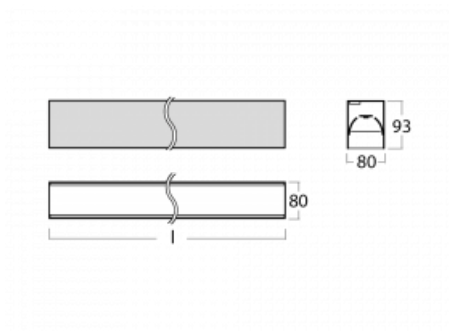

Leuchte

Lina80

05-200B-30GGD/830, B

EPD®

Lina80-Leuchten zeichnen sich durch ein elegantes und klassisches lineares Design mit ausgezeichneten Beleuchtungseigenschaften aus. Sie sind als Anbau-, Pendel- und Einbauleuchten erhältlich und passen somit in fast jeden Raum. Lina80 Lighting ist die richtige Lösung für Büros, Geschäfts-, Sozial- und Kulturräume, aber auch für Haushalte und Restaurants. Sie können zwischen direkter und direkt-indirekter Lichtverteilung wählen.

Technische Zeichnung

Typ der Montage	Aufbauleuchten
Typ der Ausstrahlung	Direkte
Form der Leuchte	Linear
Farbe der Leuchte	Schwarz
Material	Aluminium
Lebensdauer	L90/B50 50 000 Stunden
Garantie	5 years
Beschreibung der Leuchte	Aufbauleuchte
Abmessungen	1688 mm × 80 mm × 93 mm
Lichtquelle	LED MODUL
Art der Optik	MP PRO UGR
Lichtstrom*	3970 lm
Farbtemperatur	3000 K Warm weiss
Leuchtwirkungsgrad	127 lm/W
MacAdam Lichtquelle	2
Farbwiedergabeindex	80
UGR max. X=4H Y=8H, ρ=70,50,20	18.9
Leistungsaufnahme*	31.2 W
Anschluss der Leuchte	DALI
Elektrische Spannung	220-240V
Frequenz	50/60Hz

 **CE** IP 40

*±10 %

Kurve

Zum Herunterladen

Montageanleitung

Fotografie