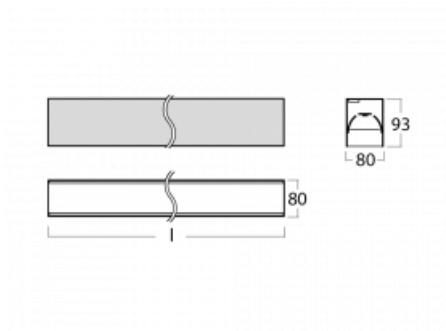

# Lina80

05-200B-25GGM3/840, S

EPD®

Lina80-Leuchten zeichnen sich durch ein elegantes und klassisches lineares Design mit ausgezeichneten Beleuchtungseigenschaften aus. Sie sind als Anbau-, Pendel- und Einbauleuchten erhältlich und passen somit in fast jeden Raum. Lina80 Lighting ist die richtige Lösung für Büros, Geschäfts-, Sozial- und Kulturräume, aber auch für Haushalte und Restaurants. Sie können zwischen direkter und direkt-indirekter Lichtverteilung wählen.

## Technische Zeichnung

Typ der Montage	Aufbauleuchten
Typ der Ausstrahlung	Direkte
Form der Leuchte	Linear
Farbe der Leuchte	Silber
Material	Aluminium
Lebensdauer	L90/B50 50 000 Stunden
Garantie	2 years
Beschreibung der Leuchte	Aufbauleuchte
Abmessungen	1408 mm × 80 mm × 93 mm
Lichtquelle	LED MODUL
Art der Optik	MP PRO UGR
Lichtstrom*	3450 lm
Farbtemperatur	4000 K Kalt weiss
Leuchtwirkungsgrad	130 lm/W
MacAdam Lichtquelle	2
Farbwiedergabeindex	80
UGR max. X=4H Y=8H, ρ=70,50,20	19
Leistungsaufnahme*	26.5 W
Anschluss der Leuchte	ON/OFF 3 Stunde
Elektrische Spannung	220-240V
Frequenz	50/60Hz