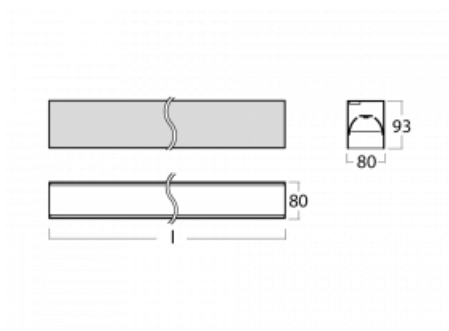

# Lina80

05-200B-25GGE/840, B

EPD®

Lina80-Leuchten zeichnen sich durch ein elegantes und klassisches lineares Design mit ausgezeichneten Beleuchtungseigenschaften aus. Sie sind als Anbau-, Pendel- und Einbauleuchten erhältlich und passen somit in fast jeden Raum. Lina80 Lighting ist die richtige Lösung für Büros, Geschäfts-, Sozial- und Kulturräume, aber auch für Haushalte und Restaurants. Sie können zwischen direkter und direkt-indirekter Lichtverteilung wählen.

## Technische Zeichnung

Typ der Montage	Aufbauleuchten
Typ der Ausstrahlung	Direkte
Form der Leuchte	Linear
Farbe der Leuchte	Schwarz
Material	Aluminium
Lebensdauer	L90/B50 50 000 Stunden
Garantie	5 years
Beschreibung der Leuchte	Aufbauleuchte
Abmessungen	1408 mm × 80 mm × 93 mm
Lichtquelle	LED MODUL
Art der Optik	MP PRO UGR
Lichtstrom*	3450 lm
Farbtemperatur	4000 K Kalt weiss
Leuchtwirkungsgrad	130 lm/W
MacAdam Lichtquelle	2
Farbwiedergabeindex	80
UGR max. X=4H Y=8H, ρ=70,50,20	19
Leistungsaufnahme*	26.5 W
Anschluss der Leuchte	ON/OFF
Elektrische Spannung	220-240V
Frequenz	50/60Hz