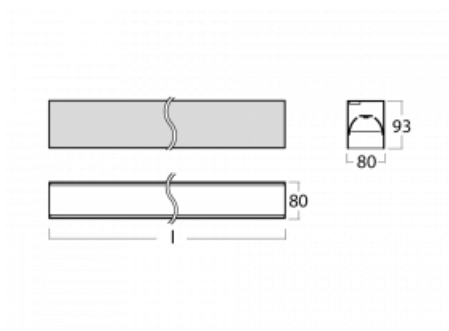

Leuchte

Lina80

05-200B-25GGE/830, B

EPD®

Lina80-Leuchten zeichnen sich durch ein elegantes und klassisches lineares Design mit ausgezeichneten Beleuchtungseigenschaften aus. Sie sind als Anbau-, Pendel- und Einbauleuchten erhältlich und passen somit in fast jeden Raum. Lina80 Lighting ist die richtige Lösung für Büros, Geschäfts-, Sozial- und Kulturräume, aber auch für Haushalte und Restaurants. Sie können zwischen direkter und direkt-indirekter Lichtverteilung wählen.

Technische Zeichnung

Typ der Montage	Aufbauleuchten
Typ der Ausstrahlung	Direkte
Form der Leuchte	Linear
Farbe der Leuchte	Schwarz
Material	Aluminium
Lebensdauer	L90/B50 50 000 Stunden
Garantie	5 years
Beschreibung der Leuchte	Aufbauleuchte
Abmessungen	1408 mm × 80 mm × 93 mm
Lichtquelle	LED MODUL
Art der Optik	Mikroprismatische Optik niedrige UGR
Lichtstrom	3310 lm ± 10 %
Farbtemperatur	3000 K Warm weiss
Leuchtwirkungsgrad	125 lm/W
MacAdam Lichtquelle	2
Farbwiedergabeindex	80
UGR max. X=4H Y=8H, ρ=70,50,20	18.9
Leistungsaufnahme	26.5 W ± 10 %
Anschluss der Leuchte	EVG nicht dimmbar
Elektrische Spannung	220-240V
Frequenz	50/60Hz

⊕ CE IP 40

Kurve

Zum Herunterladen

Montageanleitung

Fotografie