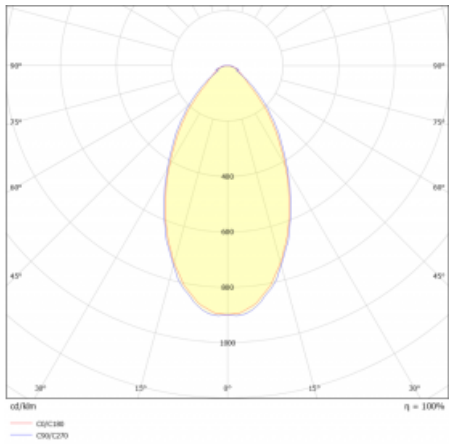

Leuchte

Lina80

05-200B-25GGE/830, B

EPD®

Lina80-Leuchten zeichnen sich durch ein elegantes und klassisches lineares Design mit ausgezeichneten Beleuchtungseigenschaften aus. Sie sind als Anbau-, Pendel- und Einbauleuchten erhältlich und passen somit in fast jeden Raum. Lina80 Lighting ist die richtige Lösung für Büros, Geschäfts-, Sozial- und Kulturräume, aber auch für Haushalte und Restaurants. Sie können zwischen direkter und direkt-indirekter Lichtverteilung wählen.

Technische Zeichnung

Typ der Montage	Aufbauleuchten
Typ der Ausstrahlung	Direkte
Form der Leuchte	Linear
Farbe der Leuchte	Schwarz
Material	Aluminium
Lebensdauer	L90/B50 50 000 Stunden
Garantie	5 years
Beschreibung der Leuchte	Aufbauleuchte
Abmessungen	1408 mm × 80 mm × 93 mm
Lichtquelle	LED MODUL
Art der Optik	Mikroprismatische Optik niedrige UGR
Lichtstrom	3310 lm ± 10 %
Farbtemperatur	3000 K Warm weiss
Leuchtwirkungsgrad	125 lm/W
MacAdam Lichtquelle	2
Farbwiedergabeindex	80
UGR max. X=4H Y=8H, ρ=70,50,20	18.9
Leistungsaufnahme	26.5 W ± 10 %
Anschluss der Leuchte	EVG nicht dimmbar
Elektrische Spannung	220-240V
Frequenz	50/60Hz

⊕ CE IP 40

Kurve

Zum Herunterladen

Montageanleitung

Fotografie