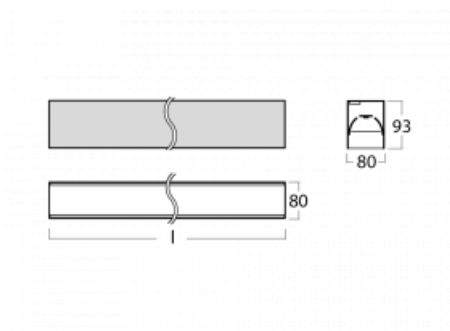

# Lina80

05-200B-25GGD/840, S

EPD®

Lina80-Leuchten zeichnen sich durch ein elegantes und klassisches lineares Design mit ausgezeichneten Beleuchtungseigenschaften aus. Sie sind als Anbau-, Pendel- und Einbauleuchten erhältlich und passen somit in fast jeden Raum. Lina80 Lighting ist die richtige Lösung für Büros, Geschäfts-, Sozial- und Kulturräume, aber auch für Haushalte und Restaurants. Sie können zwischen direkter und direkt-indirekter Lichtverteilung wählen.

## Technische Zeichnung

Typ der Montage	Aufbauleuchten
Typ der Ausstrahlung	Direkte
Form der Leuchte	Linear
Farbe der Leuchte	Silber
Material	Aluminium
Lebensdauer	L90/B50 50 000 Stunden
Garantie	5 years
Beschreibung der Leuchte	Aufbauleuchte
Abmessungen	1408 mm × 80 mm × 93 mm
Lichtquelle	LED MODUL
Art der Optik	MP PRO UGR
Lichtstrom*	3450 lm
Farbtemperatur	4000 K Kalt weiss
Leuchtwirkungsgrad	130 lm/W
MacAdam Lichtquelle	2
Farbwiedergabeindex	80
UGR max. X=4H Y=8H, ρ=70,50,20	19
Leistungsaufnahme*	26.5 W
Anschluss der Leuchte	DALI
Elektrische Spannung	220-240V
Frequenz	50/60Hz