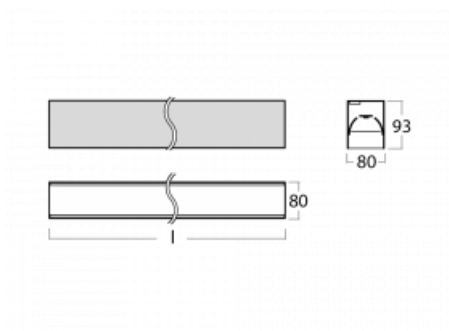

Leuchte

Lina80

05-200B-20GGM3/840, S

EPD®

Lina80-Leuchten zeichnen sich durch ein elegantes und klassisches lineares Design mit ausgezeichneten Beleuchtungseigenschaften aus. Sie sind als Anbau-, Pendel- und Einbauleuchten erhältlich und passen somit in fast jeden Raum. Lina80 Lighting ist die richtige Lösung für Büros, Geschäfts-, Sozial- und Kulturräume, aber auch für Haushalte und Restaurants. Sie können zwischen direkter und direkt-indirekter Lichtverteilung wählen.

Technische Zeichnung

Typ der Montage	Aufbauleuchten
Typ der Ausstrahlung	Direkte
Form der Leuchte	Linear
Farbe der Leuchte	Silber
Material	Aluminium
Lebensdauer	L90/B50 50 000 Stunden
Garantie	2 years
Beschreibung der Leuchte	Aufbauleuchte
Abmessungen	1127 mm × 80 mm × 93 mm
Lichtquelle	LED MODUL
Art der Optik	MP PRO UGR
Lichtstrom*	2760 lm
Farbtemperatur	4000 K Kalt weiss
Leuchtwirkungsgrad	127 lm/W
MacAdam Lichtquelle	2
Farbwiedergabeindex	80
UGR max. X=4H Y=8H, ρ=70,50,20	19
Leistungsaufnahme*	21.8 W
Anschluss der Leuchte	ON/OFF 3 Stunde
Elektrische Spannung	220-240V
Frequenz	50/60Hz

 **CE** IP 40

*±10 %

Kurve

Zum Herunterladen

Montageanleitung

Fotografie