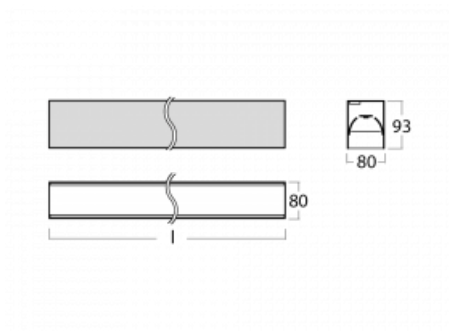

Leuchte

Lina80

05-200B-20GGM3/840, S

EPD®

Lina80-Leuchten zeichnen sich durch ein elegantes und klassisches lineares Design mit ausgezeichneten Beleuchtungseigenschaften aus. Sie sind als Anbau-, Pendel- und Einbauleuchten erhältlich und passen somit in fast jeden Raum. Lina80 Lighting ist die richtige Lösung für Büros, Geschäfts-, Sozial- und Kulturräume, aber auch für Haushalte und Restaurants. Sie können zwischen direkter und direkt-indirekter Lichtverteilung wählen.

Technische Zeichnung

Typ der Montage	Aufbauleuchten
Typ der Ausstrahlung	Direkte
Form der Leuchte	Linear
Farbe der Leuchte	Silber
Material	Aluminium
Lebensdauer	L90/B50 50 000 Stunden
Garantie	2 years
Beschreibung der Leuchte	Aufbauleuchte
Abmessungen	1127 mm × 80 mm × 93 mm
Lichtquelle	LED MODUL
Art der Optik	Mikroprismatische Optik niedrige UGR
Lichtstrom	2760 lm ± 10 %
Farbtemperatur	4000 K Kalt weiss
Leuchtwirkungsgrad	127 lm/W
MacAdam Lichtquelle	2
Farbwiedergabeindex	80
UGR max. X=4H Y=8H, ρ=70,50,20	19
Leistungsaufnahme	21.8 W ± 10 %
Anschluss der Leuchte	EVG und Notlicht 3 Stunden
Elektrische Spannung	220-240V
Frequenz	50/60Hz

⊕ CE IP 40

Kurve

Zum Herunterladen

Montageanleitung

Fotografie