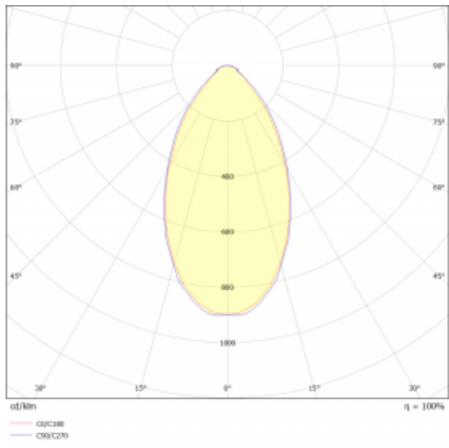

Technische Zeichnung

Typ der Montage	Aufbauleuchten
Typ der Ausstrahlung	Direkte
Form der Leuchte	Linear
Farbe der Leuchte	Silber
Material	Aluminium
Lebensdauer	L90/B50 50 000 Stunden
Garantie	2 years
Beschreibung der Leuchte	Aufbauleuchte
Abmessungen	1127 mm × 80 mm × 93 mm
Lichtquelle	LED MODUL
Art der Optik	MP PRO UGR
Lichtstrom*	2760 lm
Farbtemperatur	4000 K Kalt weiss
Leuchtwirkungsgrad	127 lm/W
MacAdam Lichtquelle	2
Farbwiedergabeindex	80
UGR max. X=4H Y=8H, ρ=70,50,20	19
Leistungsaufnahme*	21.8 W
Anschluss der Leuchte	ON/OFF 3 Stunde
Elektrische Spannung	220-240V
Frequenz	50/60Hz

 **CE** IP 40

*±10 %

Kurve

Zum Herunterladen

Montageanleitung

Fotografie