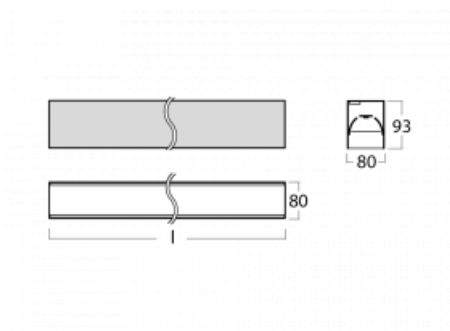

Leuchte

Lina80

05-200B-20GGE/840, S

EPD®

Lina80-Leuchten zeichnen sich durch ein elegantes und klassisches lineares Design mit ausgezeichneten Beleuchtungseigenschaften aus. Sie sind als Anbau-, Pendel- und Einbauleuchten erhältlich und passen somit in fast jeden Raum. Lina80 Lighting ist die richtige Lösung für Büros, Geschäfts-, Sozial- und Kulturräume, aber auch für Haushalte und Restaurants. Sie können zwischen direkter und direkt-indirekter Lichtverteilung wählen.

Technische Zeichnung

Typ der Montage	Aufbauleuchten
Typ der Ausstrahlung	Direkte
Form der Leuchte	Linear
Farbe der Leuchte	Silber
Material	Aluminium
Lebensdauer	L90/B50 50 000 Stunden
Garantie	5 years
Beschreibung der Leuchte	Aufbauleuchte
Abmessungen	1127 mm × 80 mm × 93 mm
Lichtquelle	LED MODUL
Art der Optik	Mikroprismatische Optik niedrige UGR
Lichtstrom	2760 lm ± 10 %
Farbtemperatur	4000 K Kalt weiss
Leuchtwirkungsgrad	127 lm/W
MacAdam	2
Lichtquelle	
Farbwiedergabeindex	80
UGR max. X=4H Y=8H, ρ=70,50,20	19
Leistungsaufnahme	21.8 W ± 10 %
Anschluss der Leuchte	EVG nicht dimmbar
Elektrische Spannung	220-240V
Frequenz	50/60Hz

⊕ CE IP 40

Kurve

Zum Herunterladen

Montageanleitung

Fotografie