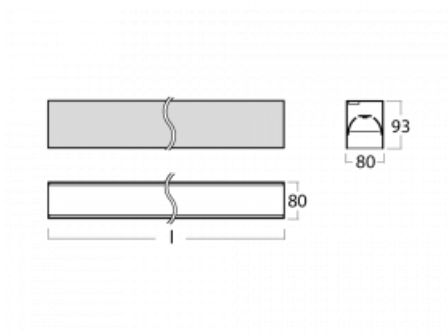

# Lina80

05-200B-20GGE/840, B

**EPD®**

Lina80-Leuchten zeichnen sich durch ein elegantes und klassisches lineares Design mit ausgezeichneten Beleuchtungseigenschaften aus. Sie sind als Anbau-, Pendel- und Einbauleuchten erhältlich und passen somit in fast jeden Raum. Lina80 Lighting ist die richtige Lösung für Büros, Geschäfts-, Sozial- und Kulturräume, aber auch für Haushalte und Restaurants. Sie können zwischen direkter und direkt-indirekter Lichtverteilung wählen.

**Technische Zeichnung**

Typ der Montage	Aufbauleuchten
Typ der Ausstrahlung	Direkte
Form der Leuchte	Linear
Farbe der Leuchte	Schwarz
Material	Aluminium
Lebensdauer	L90/B50 50 000 Stunden
Garantie	5 years
Beschreibung der Leuchte	Aufbauleuchte
Abmessungen	1127 mm × 80 mm × 93 mm
Lichtquelle	LED MODUL
Art der Optik	Mikroprismatische Optik niedrige UGR
Lichtstrom	2760 lm ± 10 %
Farbtemperatur	4000 K Kalt weiss
Leuchtwirkungsgrad	127 lm/W
MacAdam	2
Lichtquelle	
Farbwiedergabeindex	80
UGR max. X=4H Y=8H, ρ=70,50,20	19
Leistungsaufnahme	21.8 W ± 10 %
Anschluss der Leuchte	EVG nicht dimmbar
Elektrische Spannung	220-240V
Frequenz	50/60Hz

# Kurve

**Zum Herunterladen**

Montageanleitung

Fotografie