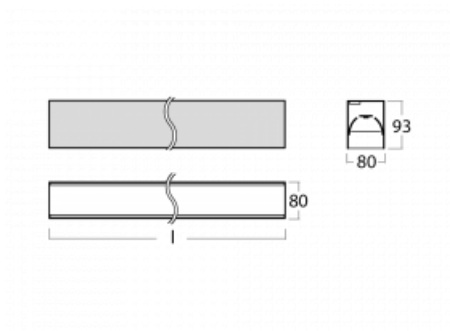

Leuchte

Lina80

05-200B-20GGE/830, S

EPD®

Lina80-Leuchten zeichnen sich durch ein elegantes und klassisches lineares Design mit ausgezeichneten Beleuchtungseigenschaften aus. Sie sind als Anbau-, Pendel- und Einbauleuchten erhältlich und passen somit in fast jeden Raum. Lina80 Lighting ist die richtige Lösung für Büros, Geschäfts-, Sozial- und Kulturräume, aber auch für Haushalte und Restaurants. Sie können zwischen direkter und direkt-indirekter Lichtverteilung wählen.

Technische Zeichnung

Typ der Montage	Aufbauleuchten
Typ der Ausstrahlung	Direkte
Form der Leuchte	Linear
Farbe der Leuchte	Silber
Material	Aluminium
Lebensdauer	L90/B50 50 000 Stunden
Garantie	5 years
Beschreibung der Leuchte	Aufbauleuchte
Abmessungen	1127 mm × 80 mm × 93 mm
Lichtquelle	LED MODUL
Art der Optik	Mikroprismatische Optik niedrige UGR
Lichtstrom	2650 lm ± 10 %
Farbtemperatur	3000 K Warm weiss
Leuchtwirkungsgrad	122 lm/W
MacAdam Lichtquelle	2
Farbwiedergabeindex	80
UGR max. X=4H Y=8H, ρ=70,50,20	18.9
Leistungsaufnahme	21.8 W ± 10 %
Anschluss der Leuchte	EVG nicht dimmbar
Elektrische Spannung	220-240V
Frequenz	50/60Hz

⊕ CE IP 40

Kurve

Zum Herunterladen

Montageanleitung

Fotografie