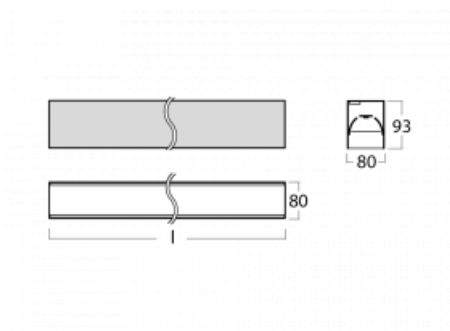

Leuchte

Lina80

05-200B-20GGE/830, B

EPD®

Lina80-Leuchten zeichnen sich durch ein elegantes und klassisches lineares Design mit ausgezeichneten Beleuchtungseigenschaften aus. Sie sind als Anbau-, Pendel- und Einbauleuchten erhältlich und passen somit in fast jeden Raum. Lina80 Lighting ist die richtige Lösung für Büros, Geschäfts-, Sozial- und Kulturräume, aber auch für Haushalte und Restaurants. Sie können zwischen direkter und direkt-indirekter Lichtverteilung wählen.

Technische Zeichnung

Typ der Montage	Aufbauleuchten
Typ der Ausstrahlung	Direkte
Form der Leuchte	Linear
Farbe der Leuchte	Schwarz
Material	Aluminium
Lebensdauer	L90/B50 50 000 Stunden
Garantie	5 years
Beschreibung der Leuchte	Aufbauleuchte
Abmessungen	1127 mm × 80 mm × 93 mm
Lichtquelle	LED MODUL
Art der Optik	MP PRO UGR
Lichtstrom*	2650 lm
Farbtemperatur	3000 K Warm weiss
Leuchtwirkungsgrad	122 lm/W
MacAdam	2
Lichtquelle	
Farbwiedergabeindex	80
UGR max. X=4H Y=8H, ρ=70,50,20	18.9
Leistungsaufnahme*	21.8 W
Anschluss der Leuchte	ON/OFF
Elektrische Spannung	220-240V
Frequenz	50/60Hz

 **CE** IP 40

*±10 %

Kurve

Zum Herunterladen

Montageanleitung

Fotografie