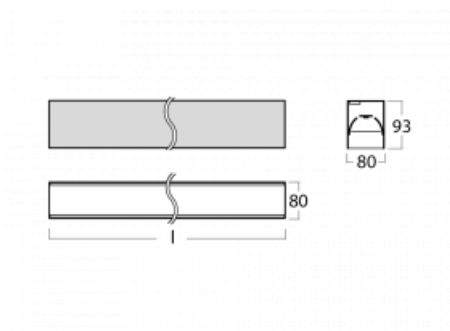

# Lina80

05-200B-20GGD/840, S

EPD®

Lina80-Leuchten zeichnen sich durch ein elegantes und klassisches lineares Design mit ausgezeichneten Beleuchtungseigenschaften aus. Sie sind als Anbau-, Pendel- und Einbauleuchten erhältlich und passen somit in fast jeden Raum. Lina80 Lighting ist die richtige Lösung für Büros, Geschäfts-, Sozial- und Kulturräume, aber auch für Haushalte und Restaurants. Sie können zwischen direkter und direkt-indirekter Lichtverteilung wählen.

## Technische Zeichnung

Typ der Montage	Aufbauleuchten
Typ der Ausstrahlung	Direkte
Form der Leuchte	Linear
Farbe der Leuchte	Silber
Material	Aluminium
Lebensdauer	L90/B50 50 000 Stunden
Garantie	5 years
Beschreibung der Leuchte	Aufbauleuchte
Abmessungen	1127 mm × 80 mm × 93 mm
Lichtquelle	LED MODUL
Art der Optik	Mikroprismatische Optik niedrige UGR
Lichtstrom	2760 lm ± 10 %
Farbtemperatur	4000 K Kalt weiss
Leuchtwirkungsgrad	127 lm/W
MacAdam Lichtquelle	2
Farbwiedergabeindex	80
UGR max. X=4H Y=8H, ρ=70,50,20	19
Leistungsaufnahme	21.8 W ± 10 %
Anschluss der Leuchte	DALI dimmbar
Elektrische Spannung	220-240V
Frequenz	50/60Hz