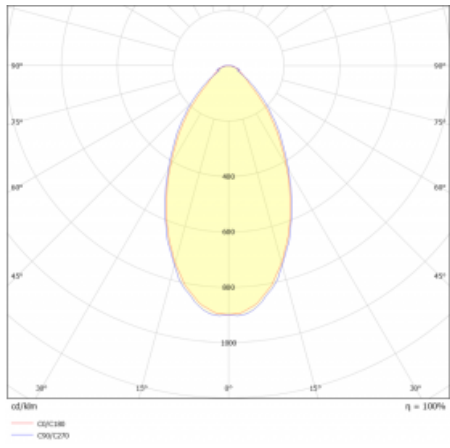

Leuchte

Lina80

05-200B-20GGD/840, B

EPD®

Lina80-Leuchten zeichnen sich durch ein elegantes und klassisches lineares Design mit ausgezeichneten Beleuchtungseigenschaften aus. Sie sind als Anbau-, Pendel- und Einbauleuchten erhältlich und passen somit in fast jeden Raum. Lina80 Lighting ist die richtige Lösung für Büros, Geschäfts-, Sozial- und Kulturräume, aber auch für Haushalte und Restaurants. Sie können zwischen direkter und direkt-indirekter Lichtverteilung wählen.

Technische Zeichnung

Typ der Montage	Aufbauleuchten
Typ der Ausstrahlung	Direkte
Form der Leuchte	Linear
Farbe der Leuchte	Schwarz
Material	Aluminium
Lebensdauer	L90/B50 50 000 Stunden
Garantie	5 years
Beschreibung der Leuchte	Aufbauleuchte
Abmessungen	1127 mm × 80 mm × 93 mm
Lichtquelle	LED MODUL
Art der Optik	Mikroprismatische Optik niedrige UGR
Lichtstrom	2760 lm ± 10 %
Farbtemperatur	4000 K Kalt weiss
Leuchtwirkungsgrad	127 lm/W
MacAdam Lichtquelle	2
Farbwiedergabeindex	80
UGR max. X=4H Y=8H, ρ=70,50,20	19
Leistungsaufnahme	21.8 W ± 10 %
Anschluss der Leuchte	DALI dimmbar
Elektrische Spannung	220-240V
Frequenz	50/60Hz

  IP 40

Kurve

Zum Herunterladen

Montageanleitung

Fotografie