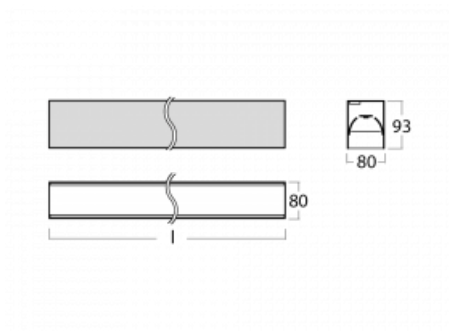

Leuchte

Lina80

05-200B-20GGD/830, W

EPD®

Lina80-Leuchten zeichnen sich durch ein elegantes und klassisches lineares Design mit ausgezeichneten Beleuchtungseigenschaften aus. Sie sind als Anbau-, Pendel- und Einbauleuchten erhältlich und passen somit in fast jeden Raum. Lina80 Lighting ist die richtige Lösung für Büros, Geschäfts-, Sozial- und Kulturräume, aber auch für Haushalte und Restaurants. Sie können zwischen direkter und direkt-indirekter Lichtverteilung wählen.

Technische Zeichnung

Typ der Montage	Aufbauleuchten
Typ der Ausstrahlung	Direkte
Form der Leuchte	Linear
Farbe der Leuchte	Weiss
Material	Aluminium
Lebensdauer	L90/B50 50 000 Stunden
Garantie	5 years
Beschreibung der Leuchte	Aufbauleuchte
Abmessungen	1127 mm × 80 mm × 93 mm
Lichtquelle	LED MODUL
Art der Optik	Mikroprismatische Optik niedrige UGR
Lichtstrom	2650 lm ± 10 %
Farbtemperatur	3000 K Warm weiss
Leuchtwirkungsgrad	122 lm/W
MacAdam	2
Lichtquelle	
Farbwiedergabeindex	80
UGR max. X=4H	18.9
Y=8H, ρ=70,50,20	
Leistungsaufnahme	21.8 W ± 10 %
Anschluss der Leuchte	DALI dimmbar
Elektrische Spannung	220-240V
Frequenz	50/60Hz

⊕ CE IP 40

Kurve

Zum Herunterladen

Montageanleitung

Fotografie